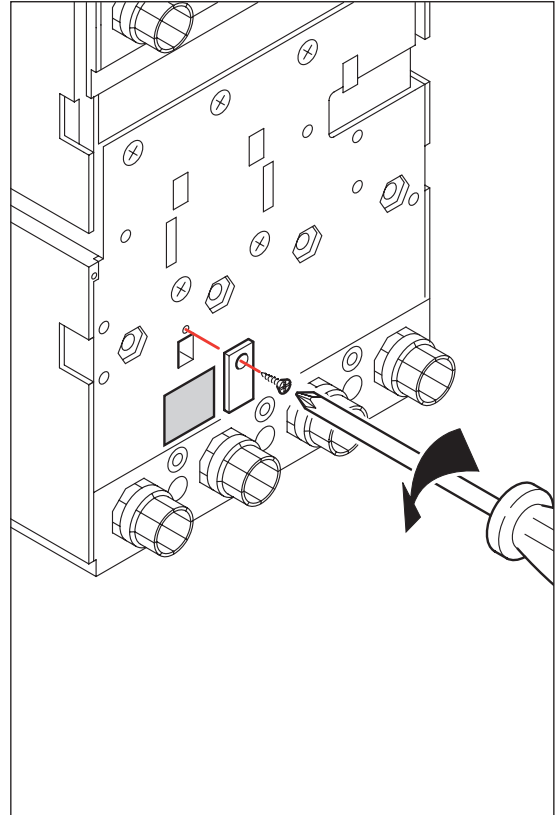

DPX 400/630

NT 80184LA

JEU D'ALVEOLES - TULIP CONTACTS - ALVEOLI

DPX 400/630

legrand®

NT 80184LA - 01/2001 GF

BASE EXTRACTIBLE - PLUG IN BASE - BASE RIMOVIBILE

DPX 400/630