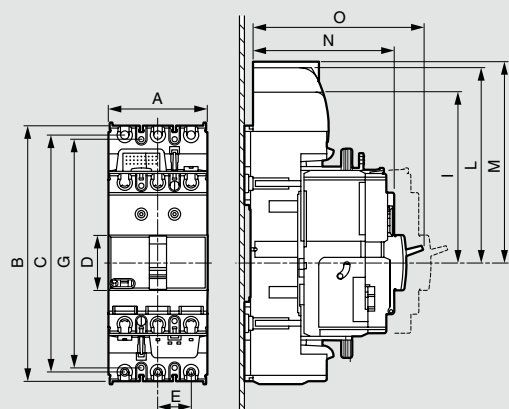

Съемное исполнение