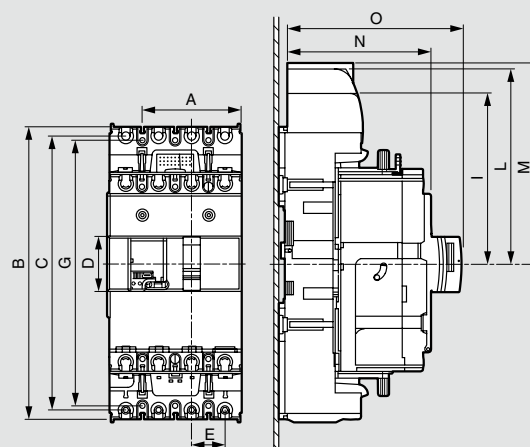

Съемное исполнение с дифференциальной защитой

	A	B	C	D	E	F	G	H	I	L	M	N	O	P
3П	81	208	193	45	27	100,5	186	111,5	141,5	164	-	122	148	-
4П	108	238	223	45	27	100,5	216	111,5	141,5	164	-	122	148	-
с диф. защитой	108	230	223	45	27	100,5	216	111,5	141,5	164	-	122	148	-