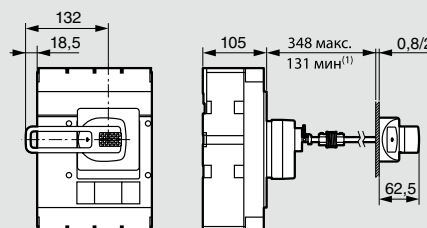

**Габаритные размеры**

**Стационарное исполнение, подключение спереди**

**Стационарное исполнение, блок дифференциальной защиты снизу**

**Съемное исполнение, подключение сзади**

**Съемное исполнение, подключение спереди**

**Выкатное исполнение, подключение спереди**

**Выкатное исполнение, подключение сзади**

**Подключение «шпильками»**

**Подключение плоскими клеммами**

**DPX с рукояткой управления**

**Кожух для клемм**

	<b>A</b>
DPX 630	390
DPX + блок диф. защиты	542

**Рукоятка управления вынесенная на дверь**

**Монтаж с гибким соединителем**

(1) 75 мм без механической системы