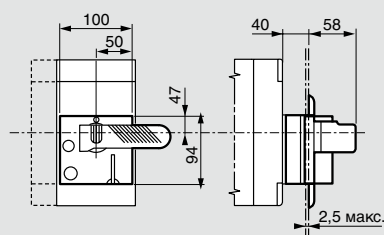

**Габаритные размеры**

**Стационарное исполнение, подключение спереди**

**Стационарное исполнение, блок дифференциальной защиты снизу**

**Съемное исполнение, подключение сзади**

**Съемное исполнение, подключение спереди**

**Выкатное исполнение, подключение спереди**

**Выкатное исполнение, подключение сзади**

**Подключение «шпильками»**

**Подключение плоскими клеммами**

**DPX с рукояткой управления**

**Кожух для клемм**

	<b>A</b>
DPX 630	390
DPX + блок диф. защиты	542

**Рукоятка управления вынесенная на дверь**

**Монтаж с гибким соединителем**

(1) 75 мм без механической системы