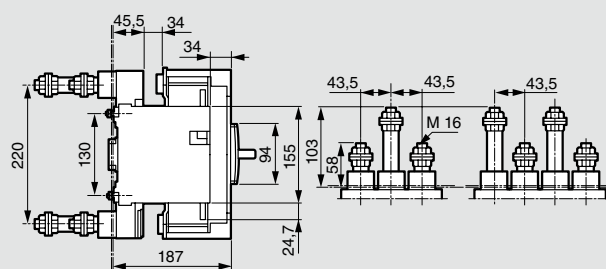

**Габаритные размеры**

**Стационарное исполнение, подключение спереди**

**Стационарное исполнение, блок дифференциальной защиты снизу**

**Съемное исполнение, подключение сзади**

**Съемное исполнение, подключение спереди**

**Выкатное исполнение, подключение спереди**

**Выкатное исполнение, подключение сзади**

**Подключение «шпильками»**

**Подключение плоскими клеммами**

**DPX с рукояткой управления**

**Кожух для клемм**

	<b>A</b>
DPX 630	390
DPX + блок диф. защиты	542

**Рукоятка управления вынесенная на дверь**

**Монтаж с гибким соединителем**

(1) 75 мм без механической системы