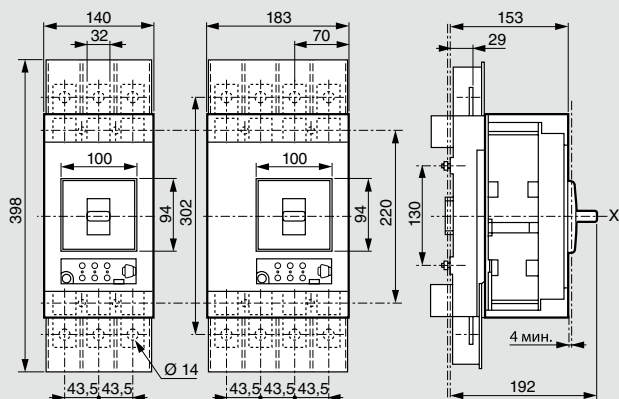

**Габаритные размеры**

**Стационарное исполнение, подключение спереди**

**Стационарное исполнение, блок дифференциальной защиты снизу**

**Съемное исполнение, подключение сзади**

**Съемное исполнение, подключение спереди**

**Выкатное исполнение, подключение спереди**

**Выкатное исполнение, подключение сзади**

**Подключение «шпильками»**

**Подключение плоскими клеммами**

**DPX с рукояткой управления**

**Кожух для клемм**

	<b>A</b>
DPX 630	390
DPX + блок диф. защиты	542

**Рукоятка управления вынесенная на дверь**

**Монтаж с гибким соединителем**

(1) 75 мм без механической системы