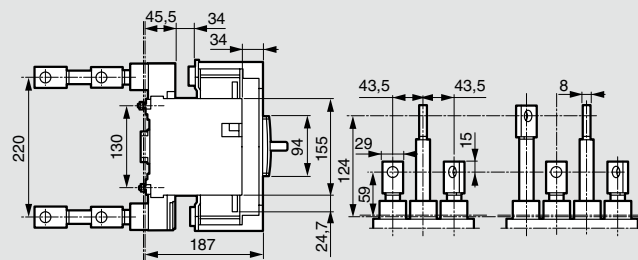

**Габаритные размеры**

**Стационарное исполнение, подключение спереди**

**Стационарное исполнение, блок дифференциальной защиты снизу**

**Съемное исполнение, подключение сзади**

**Съемное исполнение, подключение спереди**

**Выкатное исполнение, подключение спереди**

**Выкатное исполнение, подключение сзади**

**Подключение «шпильками»**

**Подключение плоскими клеммами**

**DPX с рукояткой управления**

**Кожух для клемм**

	<b>A</b>
DPX 630	390
DPX + блок диф. защиты	542

**Рукоятка управления вынесенная на дверь**

**Монтаж с гибким соединителем**

(1) 75 мм без механической системы