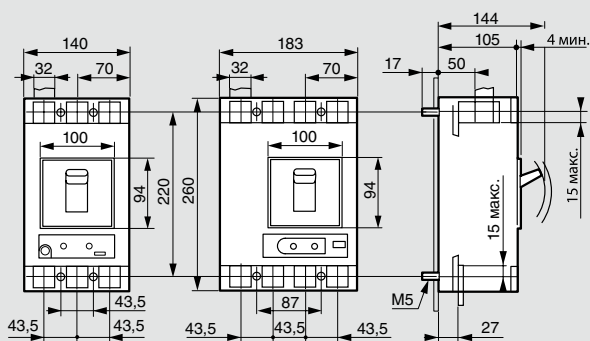

**Габаритные размеры**

**Стационарное исполнение, подключение спереди**

**Стационарное исполнение, блок дифференциальной защиты снизу**

**Съемное исполнение, подключение сзади**

**Съемное исполнение, подключение спереди**

**Выкатное исполнение, подключение спереди**

**Выкатное исполнение, подключение сзади**

**Подключение «шпильками»**

**Подключение плоскими клеммами**

**DPX с рукояткой управления**

**Кожух для клемм**

	<b>A</b>
DPX 630	390
DPX + блок диф. защиты	542

**Рукоятка управления вынесенная на дверь**

**Монтаж с гибким соединителем**

(1) 75 мм без механической системы