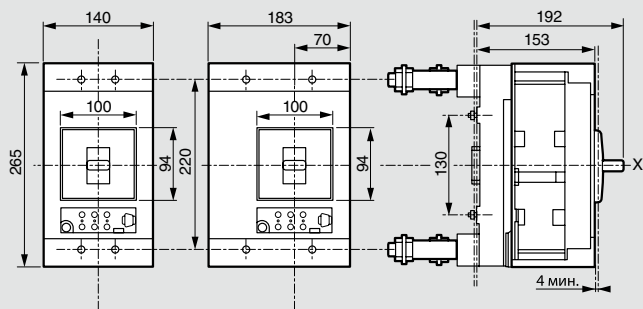

**Габаритные размеры**

**Стационарное исполнение, подключение спереди**

**Стационарное исполнение, блок дифференциальной защиты снизу**

**Съемное исполнение, подключение сзади**

**Съемное исполнение, подключение спереди**

**Выкатное исполнение, подключение спереди**

**Выкатное исполнение, подключение сзади**

**Подключение «шпильками»**

**Подключение плоскими клеммами**

**DPX с рукояткой управления**

**Кожух для клемм**

	<b>A</b>
DPX 630	390
DPX + блок диф. защиты	542

**Рукоятка управления вынесенная на дверь**

**Монтаж с гибким соединителем**

(1) 75 мм без механической системы