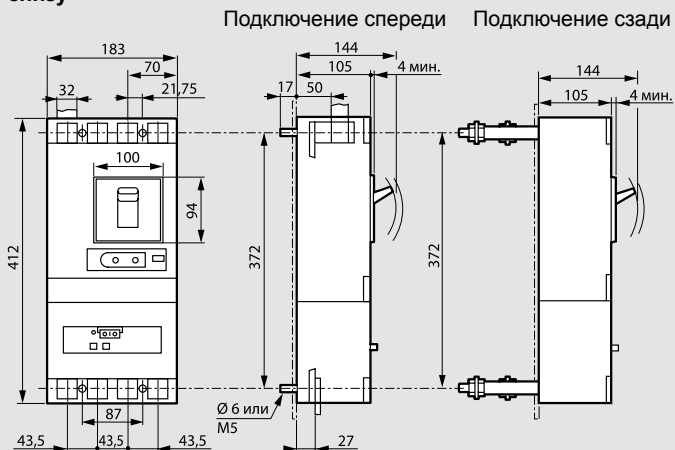

**Габаритные размеры**

**Стационарное исполнение, подключение спереди**

**Стационарное исполнение, блок дифференциальной защиты снизу**

**Съемное исполнение, подключение сзади**

**Съемное исполнение, подключение спереди**

**Выкатное исполнение, подключение спереди**

**Выкатное исполнение, подключение сзади**

**Подключение «шпильками»**

**Подключение плоскими клеммами**

**DPX с рукояткой управления**

**Кожух для клемм**

	<b>A</b>
DPX 630	390
DPX + блок диф. защиты	542

**Рукоятка управления вынесенная на дверь**

**Монтаж с гибким соединителем**

(1) 75 мм без механической системы