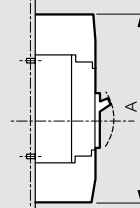

**Выкатное исполнение, подключение спереди**

**Выкатное исполнение, подключение сзади**

**Подключение «шпильками»**

**Подключение плоскими клеммами**

**DPX с рукояткой управления**

**Кожух для клемм**

	<b>A</b>
DPX 630	390
DPX + блок диф. защиты	542

**Рукоятка управления вынесенная на дверь**

**Монтаж с гибким соединителем**

(1) 75 мм без механической системы