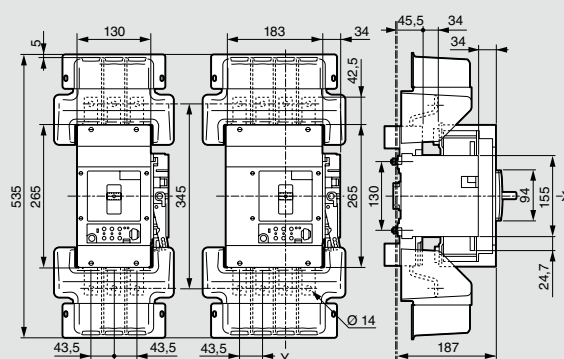

**Габаритные размеры**

**Стационарное исполнение, подключение спереди**

**Стационарное исполнение, блок дифференциальной защиты снизу**

**Съемное исполнение, подключение сзади**

**Съемное исполнение, подключение спереди**

**Выкатное исполнение, подключение спереди**

**Выкатное исполнение, подключение сзади**

**Подключение «шпильками»**

**Подключение плоскими клеммами**

**DPX с рукояткой управления**

**Кожух для клемм**

	<b>A</b>
DPX 630	390
DPX + блок диф. защиты	542

**Рукоятка управления вынесенная на дверь**

**Монтаж с гибким соединителем**

(1) 75 мм без механической системы