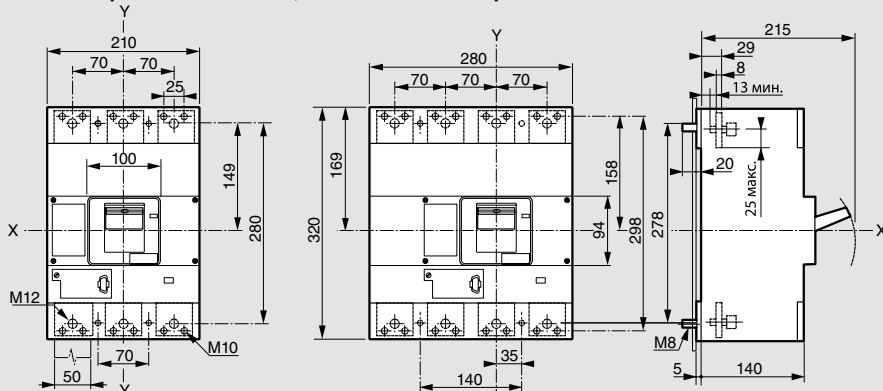

DPX™ 1 250 и 1 600

Габаритные размеры

Стационарное исполнение, подключение спереди

Стационарное исполнение, подключение сзади

Выкатное исполнение, подключение сзади

DPX с ручкой управления

Ручка управления вынесенная на дверь

Монтаж с гибким соединителем

(1) 75 мм без механической системы