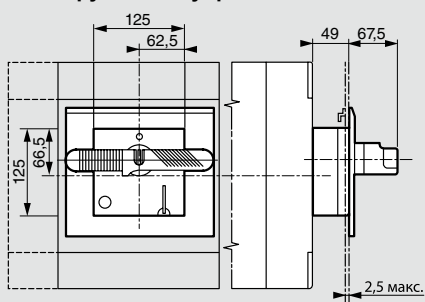

DPX™ 1 250 и 1 600

Габаритные размеры

Стационарное исполнение, подключение спереди

Стационарное исполнение, подключение сзади

Выкатное исполнение, подключение сзади

DPX с ручкой управления

Ручка управления вынесенная на дверь

Монтаж с гибким соединителем

(1) 75 мм без механической системы