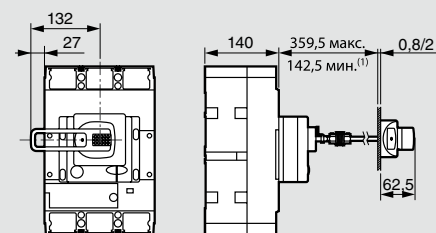

DPX™ 1 250 и 1 600

Габаритные размеры

Стационарное исполнение, подключение спереди

Стационарное исполнение, подключение сзади

Выкатное исполнение, подключение сзади

DPX с ручкой управления

Ручка управления вынесенная на дверь

Монтаж с гибким соединителем

(1) 75 мм без механической системы