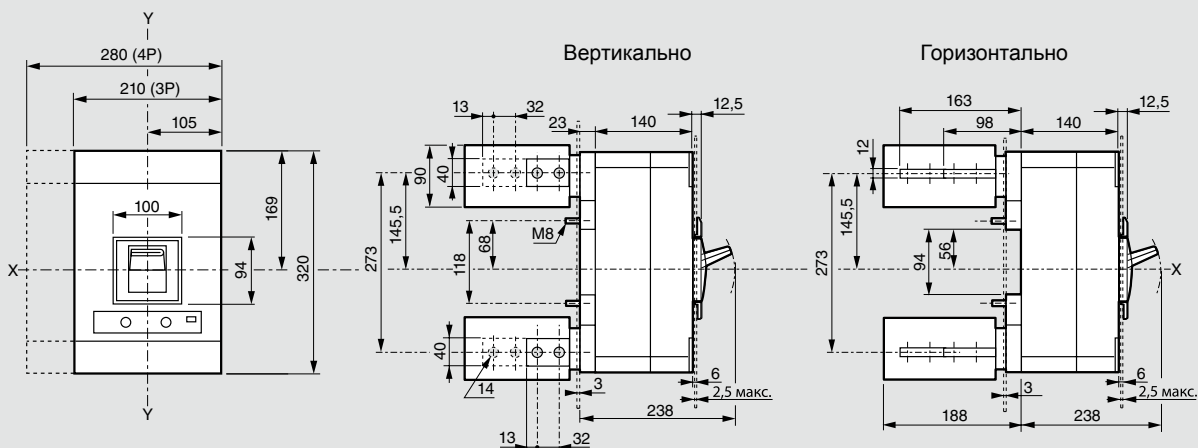

DPX™ 1 250 и 1 600

Габаритные размеры

Стационарное исполнение, подключение спереди

Стационарное исполнение, подключение сзади

Выкатное исполнение, подключение сзади

DPX с ручкой управления

Ручка управления вынесенная на дверь

Монтаж с гибким соединителем

(1) 75 мм без механической системы