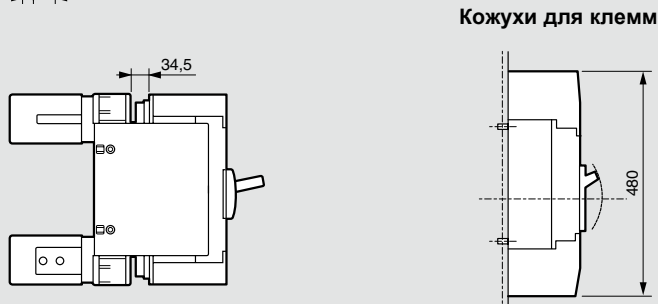

DPX™ 1 250 и 1 600

Габаритные размеры

Стационарное исполнение, подключение спереди

Стационарное исполнение, подключение сзади

Выкатное исполнение, подключение сзади

DPX с ручкой управления

Ручка управления вынесенная на дверь

Монтаж с гибким соединителем

(1) 75 мм без механической системы