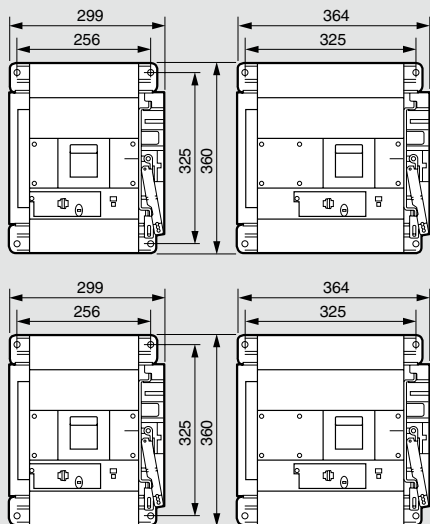

DPX™ 1 250 и 1 600

Габаритные размеры

Стационарное исполнение, подключение спереди

Стационарное исполнение, подключение сзади

Выкатное исполнение, подключение сзади

DPX с ручкой управления

Ручка управления вынесенная на дверь

Монтаж с гибким соединителем

(1) 75 мм без механической системы