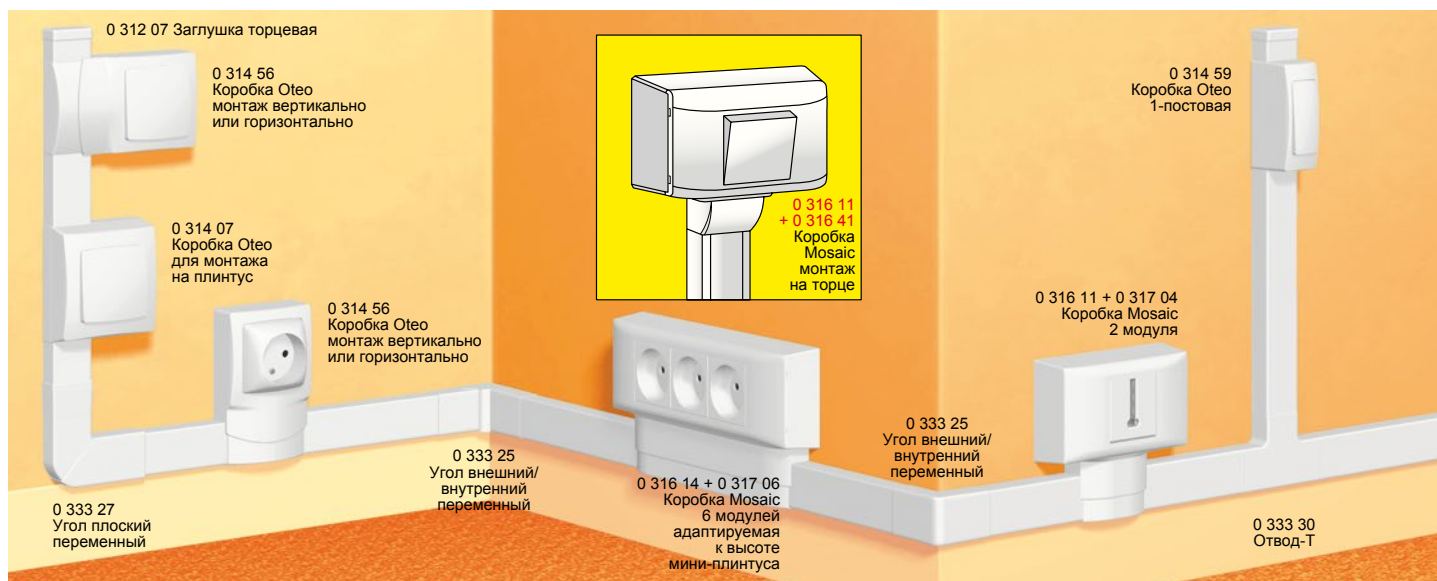

Мини-плинтусы 32 x 16 DLPlus

Таблица выбора стр. 690
Таблица емкости мини-плинтусов стр. 689

Упак.	Кат. №	Мини-плинтусы
60⁽¹⁾	0 308 04	Система с охватывающей крышкой Соответствует НПБ – 246-97 Без центральной перегородки Длина 2,10 м
48⁽¹⁾	0 333 21	Без центральной перегородки Длина 3 м

Упак.	Кат. №	Аксессуары
10	0 312 07	Заглушка торцевая
10	0 333 25	Угол внутренний/внешний переменный
10	0 333 27	Угол плоский переменный
10	0 333 30	T-образное ответвление
10	0 333 29	Ответвление T-образное с перегородкой
20	0 336 04	Накладка на стык
10	0 304 18	Пластиковая лента для уплотнения стыка со стеной. Длина 5 м

Уплотнительная подкладка для монтажа мини-плинтуса на уровне пола, распределительные коробки и монтажные аксессуары (стр. 690)

Упак.	Кат. №	Коробки накладного монтажа Oteo
10	0 314 56	Поставляются с заглушками и разделительной перегородкой Для монтажа вдоль плинтуса 1-постовая для вертикального или горизонтального монтажа
5	0 314 66	2-постовая для вертикального или горизонтального монтажа
10	0 314 07	Для монтажа на плинтус 1-постовая для вертикального или горизонтального монтажа
10	0 314 59	Для монтажа выключателей на мини-плинтус

Упак.	Кат. №	Коробки накладного монтажа Mosaic
10	0 316 11	Для монтажа на мини-плинтусы. Поставляются с разделительной перегородкой и суппортом для электроустановочных изделий. Монтаж вертикально и горизонтально 2 модуля
10	0 316 12	3 модуля
5	0 316 13	4 модуля
5	0 316 14	6 модулей
10	0 316 21	2x4 модуля
10	0 316 22	3x4 модуля
10	0 316 41	Выдвижной блок для монтажа на торце мини-плинтуса
10	0 317 04	Выдвижной блок для монтажа рамки Кат. № 0 316 11
5	0 317 05	Выдвижной блок для монтажа рамок Кат. № 0 316 13 и Кат. № 0 316 21
5	0 317 06	Выдвижной блок для монтажа рамок Кат. № 0 316 14 и Кат. № 0 316 22

Упак.	Кат. №	Универсальные коробки накладного монтажа (посадочный размер 60 мм)
5	0 316 94	Для монтажа вдоль плинтуса Поставляются с разделительной перегородкой 1 пост, горизонтальная или вертикальная установка
5	0 316 95	2 пост, горизонтальная установка
5	0 316 96	3 пост, горизонтальная установка

⁽¹⁾ Метров в упаковке