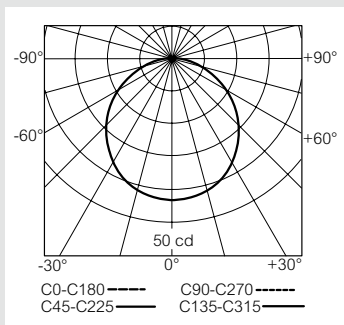

**Кривые распределения силы света, в кд/1000 лм**

Кат. № 0 617 30

Кат. № 0 617 31/41/60/70

Кат. № 0 617 32/42/61/71

Кат. № 0 617 33/62/72

Кат. № 0 617 34/44/63/73

Кат. № 0 617 36/64

Кат. № 0 617 37/65

Кат. № 0 617 38/66

Кат. № 0 617 46/74

Кат. № 0 617 47/75