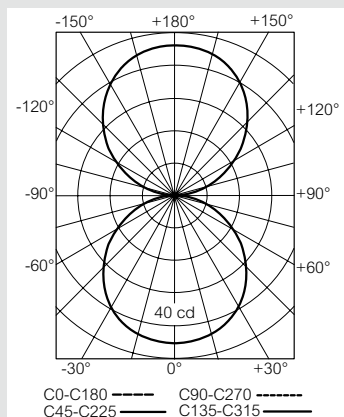

**Кривые распределения силы света, в кд/1000 лм**

Кат. № 0 617 30

Кат. № 0 617 31/41/60/70

Кат. № 0 617 32/42/61/71

Кат. № 0 617 33/62/72

Кат. № 0 617 34/44/63/73

Кат. № 0 617 36/64

Кат. № 0 617 37/65

Кат. № 0 617 38/66

Кат. № 0 617 46/74

Кат. № 0 617 47/75