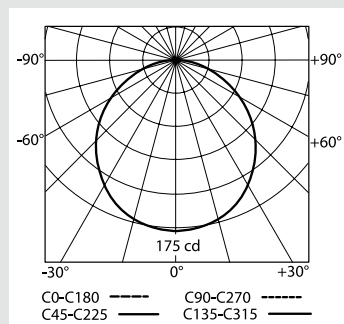

**Кривые распределения силы света, в кд/1000 лм**

Кат. № 0 617 30

Кат. № 0 617 31/41/60/70

Кат. № 0 617 32/42/61/71

Кат. № 0 617 33/62/72

Кат. № 0 617 34/44/63/73

Кат. № 0 617 36/64

Кат. № 0 617 37/65

Кат. № 0 617 38/66

Кат. № 0 617 46/74

Кат. № 0 617 47/75