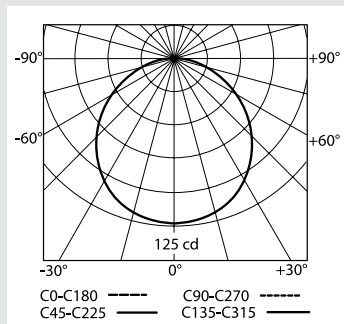

**Кривые распределения силы света, в кд/1000 лм**

Кат. № 0 617 30

Кат. № 0 617 31/41/60/70

Кат. № 0 617 32/42/61/71

Кат. № 0 617 33/62/72

Кат. № 0 617 34/44/63/73

Кат. № 0 617 36/64

Кат. № 0 617 37/65

Кат. № 0 617 38/66

Кат. № 0 617 46/74

Кат. № 0 617 47/75