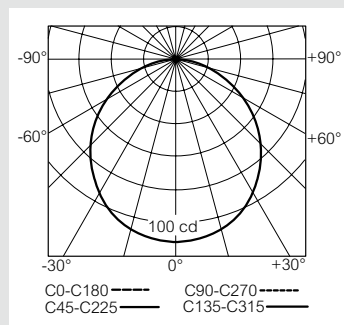

**Кривые распределения силы света, в кд/1000 лм**

Кат. № 0 617 30

Кат. № 0 617 31/41/60/70

Кат. № 0 617 32/42/61/71

Кат. № 0 617 33/62/72

Кат. № 0 617 34/44/63/73

Кат. № 0 617 36/64

Кат. № 0 617 37/65

Кат. № 0 617 38/66

Кат. № 0 617 46/74

Кат. № 0 617 47/75