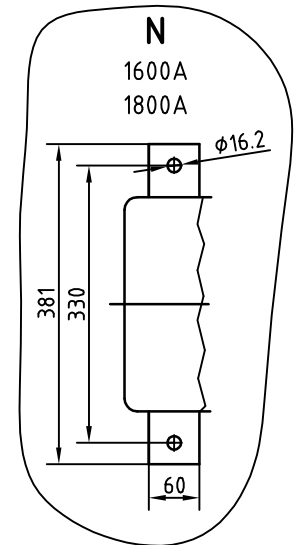

DCX-M 1600

- Inverseur de sources
  - Changeover switch
  - Conmutador
  - Перекидной выключатель-разъединитель
  - Przelącznik zasilania
- 4311 13/33

I <sub>th</sub>	I	X	∅T	M	L		
					H max. (Cu)mm	L max. (Cu)mm	
1600 A	441	40	14,1	M14	55	2X7	80