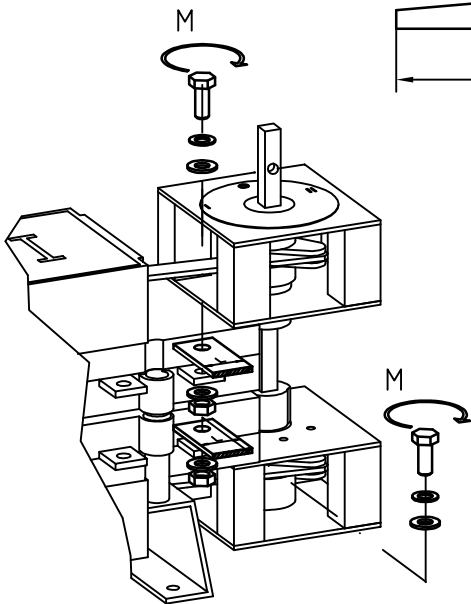

DCX-M 1600

- Inverseur de sources
  - Changeover switch
  - Conmutador
  - Перекидной выключатель-разъединитель
  - Przelącznik zasilania
- 4311 13/33

I <sub>th</sub>	I	X	∅T	M	L		
					H max. (Cu)mm	L max. (Cu)mm	
1600 A	441	40	14,1	M14	55	2X7	80