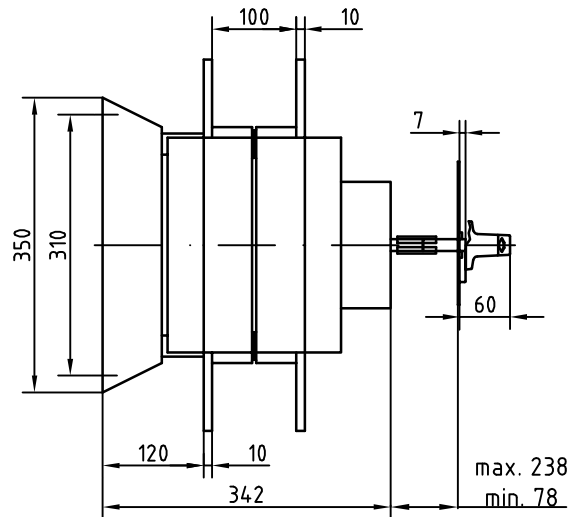

DCX-M 1600

- Inverseur de sources
  - Changeover switch
  - Conmutador
  - Перекидной выключатель-разъединитель
  - Przelącznik zasilania
- 4311 13/33

I <sub>th</sub>	I	X	∅T	M	L		
					H max. (Cu)mm	L max. (Cu)mm	
1600 A	441	40	14,1	M14	55	2X7	80