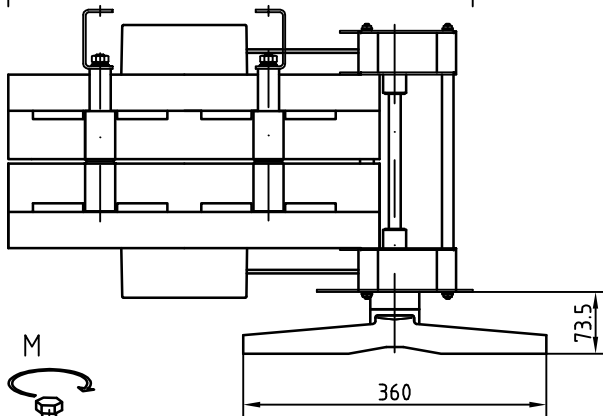

DCX-M 1600

- Inverseur de sources
  - Changeover switch
  - Conmutador
  - Перекидной выключатель-разъединитель
  - Przelącznik zasilania
- 4311 13/33

I <sub>th</sub>	I	X	∅T	M	L		
					H max. (Cu)mm	L max. (Cu)mm	
1600 A	441	40	14,1	M14	55	2X7	80