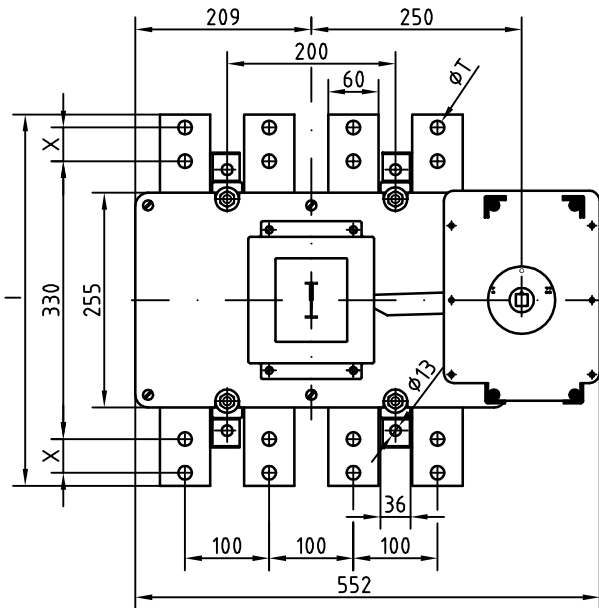

DCX-M 1600

- Inverseur de sources
  - Changeover switch
  - Conmutador
  - Перекидной выключатель-разъединитель
  - Przelącznik zasilania
- 4311 13/33

I <sub>th</sub>	I	X	∅T	M	L		
					H max. (Cu)mm	L max. (Cu)mm	
1600 A	441	40	14,1	M14	55	2X7	80