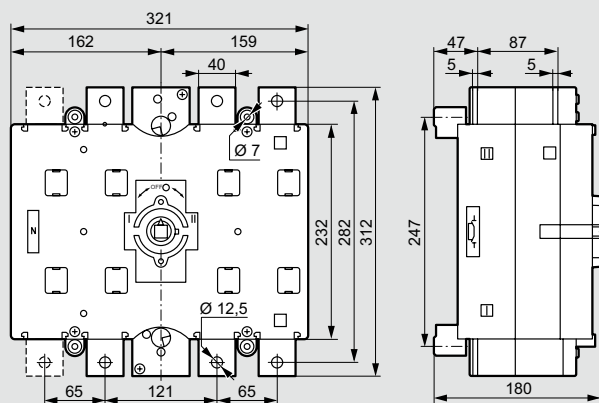

ДСХ-М перекидные выключатели-разъединители

габариты

■ Типоразмер 4

ЗП Кат. № 4 311 09/10 и ЗП+Н Кат. № 4 311 29/30

■ Типоразмер 5

ЗП Кат. № 4 311 11/12 и ЗП+Н Кат. № 4 311 31/32

■ Типоразмер 6

ЗП Кат. № 4 311 13 и ЗП+Н Кат. № 4 311 33