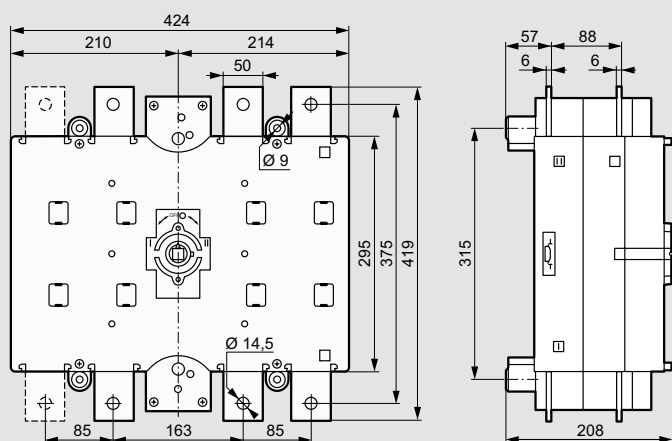

ДСХ-М перекидные выключатели-разъединители

габариты

■ Типоразмер 4

ЗП Кат. № 4 311 09/10 и ЗП+Н Кат. № 4 311 29/30

■ Типоразмер 5

ЗП Кат. № 4 311 11/12 и ЗП+Н Кат. № 4 311 31/32

■ Типоразмер 6

ЗП Кат. № 4 311 13 и ЗП+Н Кат. № 4 311 33