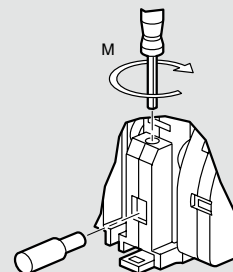

выключатели-разъединители SPX-D с предохранителями

от 160 до 630 А

■ Размеры выключателей-разъединителей номиналом 160 А, Кат. № 6 051 00/10

Без рукоятки

Вид спереди

Вид спереди

Присоединение

Размеры, мм		A	M, Нм	Сечение (Cu), мм ²
160 А	3П	132	4	95
	3П+Н	169	4	95

Со стандартной рукояткой

Вид спереди

Вид спереди

С выносной рукояткой

Вид спереди

Вид спереди

Подготовка отверстий в панели