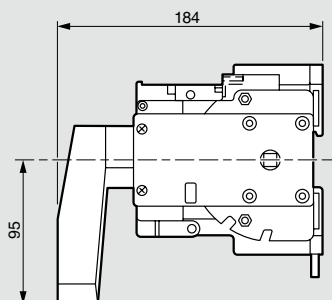

выключатели-разъединители SPX-D с предохранителями

от 160 до 630 А

■ Размеры выключателей-разъединителей номиналом 160 А, Кат. № 6 051 00/10

Без рукоятки

Вид спереди

Вид спереди

Присоединение

Размеры, мм		A	M, Нм	Сечение (Cu), мм ²
160 А	3П	132	4	95
	3П+Н	169	4	95

Со стандартной рукояткой

Вид спереди

Вид спереди

С выносной рукояткой

Вид спереди

Вид спереди

Подготовка отверстий в панели