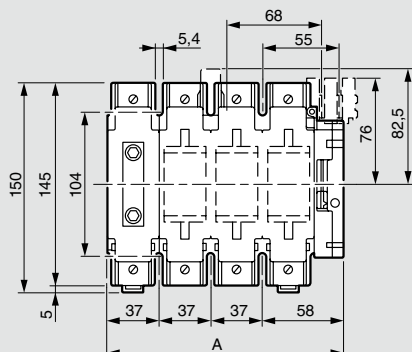

выключатели-разъединители SPX-D с предохранителями

от 160 до 630 А

■ Размеры выключателей-разъединителей номиналом 160 А, Кат. № 6 051 00/10

Без рукоятки

Вид спереди

Вид спереди

Присоединение

Размеры, мм		A	M, Нм	Сечение (Cu), мм ²
160 А	3П	132	4	95
	3П+Н	169	4	95

Со стандартной рукояткой

Вид спереди

Вид спереди

С выносной рукояткой

Вид спереди

Вид спереди

Подготовка отверстий в панели