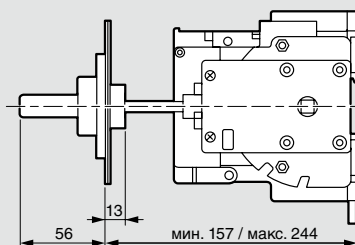

выключатели-разъединители SPX-D с предохранителями

от 160 до 630 А

■ Размеры выключателей-разъединителей номиналом 160 А, Кат. № 6 051 00/10

Без рукоятки

Вид спереди

Вид спереди

Присоединение

Размеры, мм		A	M, Нм	Сечение (Cu), мм ²
160 А	3П	132	4	95
	3П+Н	169	4	95

Со стандартной рукояткой

Вид спереди

Вид спереди

С выносной рукояткой

Вид спереди

Вид спереди

Подготовка отверстий в панели