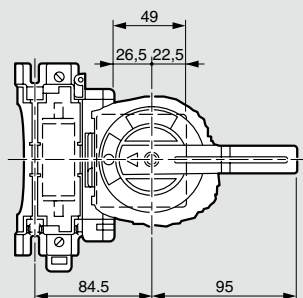

выключатели-разъединители SPX-D с предохранителями

от 160 до 630 А

■ Размеры выключателей-разъединителей номиналом 160 А, Кат. № 6 051 00/10

Без рукоятки

Вид спереди

Вид спереди

Присоединение

Размеры, мм		A	M, Нм	Сечение (Cu), мм ²
160 А	3П	132	4	95
	3П+Н	169	4	95

Со стандартной рукояткой

Вид спереди

Вид спереди

С выносной рукояткой

Вид спереди

Вид спереди

Подготовка отверстий в панели