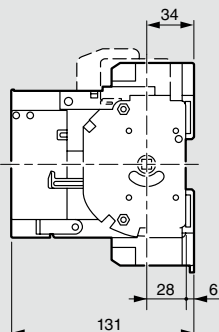

выключатели-разъединители SPX-D с предохранителями

от 160 до 630 А

■ Размеры выключателей-разъединителей номиналом 160 А, Кат. № 6 051 00/10

Без рукоятки

Вид спереди

Вид спереди

Присоединение

Размеры, мм		A	M, Нм	Сечение (Cu), мм ²
160 А	3П	132	4	95
	3П+Н	169	4	95

Со стандартной рукояткой

Вид спереди

Вид спереди

С выносной рукояткой

Вид спереди

Вид спереди

Подготовка отверстий в панели