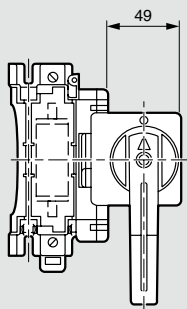

выключатели-разъединители SPX-D с предохранителями

от 160 до 630 А

■ Размеры выключателей-разъединителей номиналом 160 А, Кат. № 6 051 00/10

Без рукоятки

Вид спереди

Вид спереди

Присоединение

Размеры, мм		A	M, Нм	Сечение (Cu), мм ²
160 А	3П	132	4	95
	3П+Н	169	4	95

Со стандартной рукояткой

Вид спереди

Вид спереди

С выносной рукояткой

Вид спереди

Вид спереди

Подготовка отверстий в панели