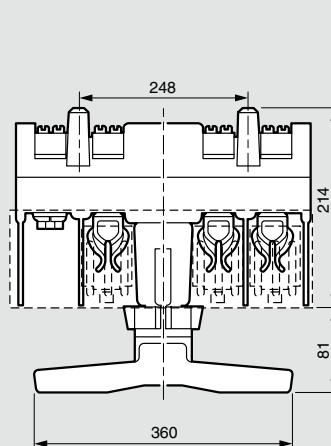

### ■ Размеры выключателей-разъединителей номиналом 250 и 400 А, Кат. № 6 051 01/02/11/12

Со стандартной рукояткой

Вид спереди

Вид сбоку

Вид сверху

Размеры, мм		A	B	C	D	E	Ø	Ø T
250 А	ЗП	274	111	216	246	4	10.5	M10
	ЗП+Н	329	166	216	246	4	10.5	M10
400 А	ЗП	274	111	216	246	5	10.5	M10
	ЗП+Н	329	166	216	246	5	10.5	M10

### ■ Размеры выключателей-разъединителей номиналом 630 А, Кат. № 6 051 03/13

Со стандартной рукояткой

Вид спереди

Вид сбоку

Вид сверху

Размеры, мм		A	B	Ø T
630 А	ЗП	381	166	M12
	ЗП+Н	426	211	M12