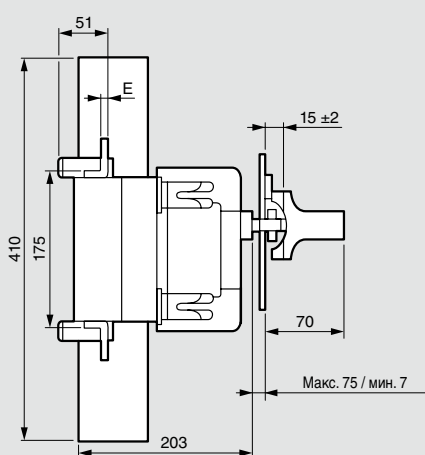

### ■ Размеры выключателей-разъединителей номиналом 250 и 400 А, Кат. № 6 051 01/02/11/12

Со стандартной рукояткой

Вид спереди

Вид сбоку

Вид сверху

Размеры, мм		A	B	C	D	E	Ø	Ø T
250 А	ЗП	274	111	216	246	4	10.5	M10
	ЗП+Н	329	166	216	246	4	10.5	M10
400 А	ЗП	274	111	216	246	5	10.5	M10
	ЗП+Н	329	166	216	246	5	10.5	M10

### ■ Размеры выключателей-разъединителей номиналом 630 А, Кат. № 6 051 03/13

Со стандартной рукояткой

Вид спереди

Вид сбоку

Вид сверху

Размеры, мм		A	B	Ø T
630 А	ЗП	381	166	M12
	ЗП+Н	426	211	M12