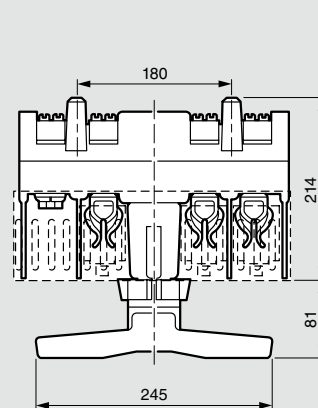

### ■ Размеры выключателей-разъединителей номиналом 250 и 400 А, Кат. № 6 051 01/02/11/12

Со стандартной рукояткой

Вид спереди

Вид сбоку

Вид сверху

Размеры, мм		A	B	C	D	E	Ø	Ø T
250 А	ЗП	274	111	216	246	4	10.5	M10
	ЗП+Н	329	166	216	246	4	10.5	M10
400 А	ЗП	274	111	216	246	5	10.5	M10
	ЗП+Н	329	166	216	246	5	10.5	M10

### ■ Размеры выключателей-разъединителей номиналом 630 А, Кат. № 6 051 03/13

Со стандартной рукояткой

Вид спереди

Вид сбоку

Вид сверху

Размеры, мм		A	B	Ø T
630 А	ЗП	381	166	M12
	ЗП+Н	426	211	M12