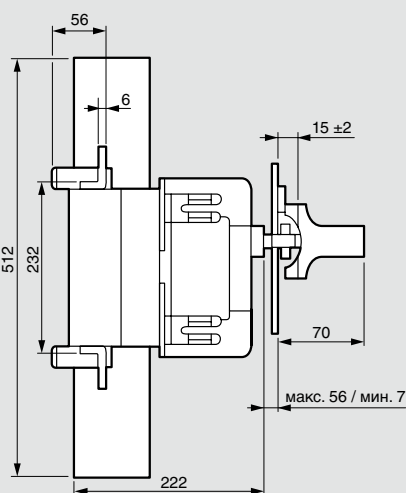

### ■ Размеры выключателей-разъединителей номиналом 250 и 400 А, Кат. № 6 051 01/02/11/12

Со стандартной рукояткой

Вид спереди

Вид сбоку

Вид сверху

Размеры, мм		A	B	C	D	E	Ø	Ø T
250 А	ЗП	274	111	216	246	4	10.5	M10
	ЗП+Н	329	166	216	246	4	10.5	M10
400 А	ЗП	274	111	216	246	5	10.5	M10
	ЗП+Н	329	166	216	246	5	10.5	M10

### ■ Размеры выключателей-разъединителей номиналом 630 А, Кат. № 6 051 03/13

Со стандартной рукояткой

Вид спереди

Вид сбоку

Вид сверху

Размеры, мм		A	B	Ø T
630 А	ЗП	381	166	M12
	ЗП+Н	426	211	M12