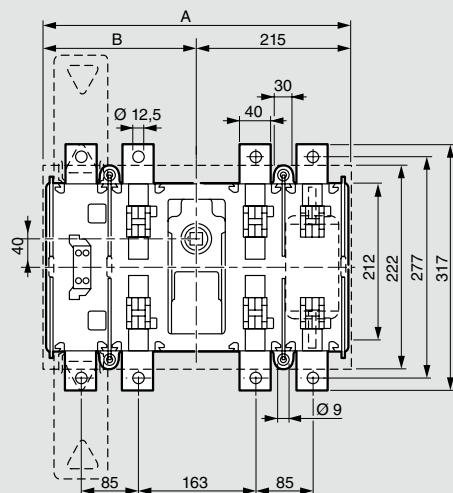

### ■ Размеры выключателей-разъединителей номиналом 250 и 400 А, Кат. № 6 051 01/02/11/12

Со стандартной рукояткой

Вид спереди

Вид сбоку

Вид сверху

Размеры, мм		A	B	C	D	E	Ø	Ø T
250 А	ЗП	274	111	216	246	4	10.5	M10
	ЗП+Н	329	166	216	246	4	10.5	M10
400 А	ЗП	274	111	216	246	5	10.5	M10
	ЗП+Н	329	166	216	246	5	10.5	M10

### ■ Размеры выключателей-разъединителей номиналом 630 А, Кат. № 6 051 03/13

Со стандартной рукояткой

Вид спереди

Вид сбоку

Вид сверху

Размеры, мм		A	B	Ø T
630 А	ЗП	381	166	M12
	ЗП+Н	426	211	M12