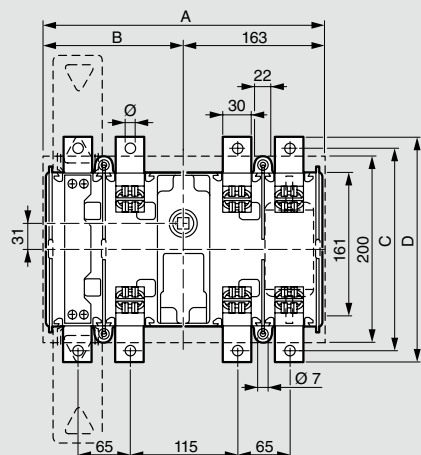

### ■ Размеры выключателей-разъединителей номиналом 250 и 400 А, Кат. № 6 051 01/02/11/12

Со стандартной рукояткой

Вид спереди

Вид сбоку

Вид сверху

Размеры, мм		A	B	C	D	E	Ø	Ø T
250 А	ЗП	274	111	216	246	4	10.5	M10
	ЗП+Н	329	166	216	246	4	10.5	M10
400 А	ЗП	274	111	216	246	5	10.5	M10
	ЗП+Н	329	166	216	246	5	10.5	M10

### ■ Размеры выключателей-разъединителей номиналом 630 А, Кат. № 6 051 03/13

Со стандартной рукояткой

Вид спереди

Вид сбоку

Вид сверху

Размеры, мм		A	B	Ø T
630 А	ЗП	381	166	M12
	ЗП+Н	426	211	M12