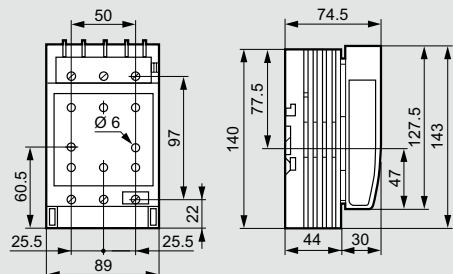

**■ Размеры (мм)**
**Для установки SPX на пластину**
**SPX 000 Кат. № 6 052 00**

**SPX 00 Кат. № 6 052 02**

**SPX 1 Кат. № 6 052 04, SPX 2 Кат. № 6 052 06, SPX 3 Кат. № 6 052 08**

Кат. №	a	b	c	d	e	f	g	h	l	m	p	q	r	x
6 052 04	184	243	111,5	66	220	45,5	84	220	107	214,5	185	21,5	M10	57
6 052 06	210	288	128	80	-	48	92	249	124	255	210	25	M10	65
6 052 08	256	300	142,5	94,5	-	48	98,5	259	127,5	267	210	30	M12	81

**Установка SPX на сборную шину с шагом 60 мм**
**SPX 000 Кат. № 6 052 01**

**SPX 00 Кат. № 6 052 03**
