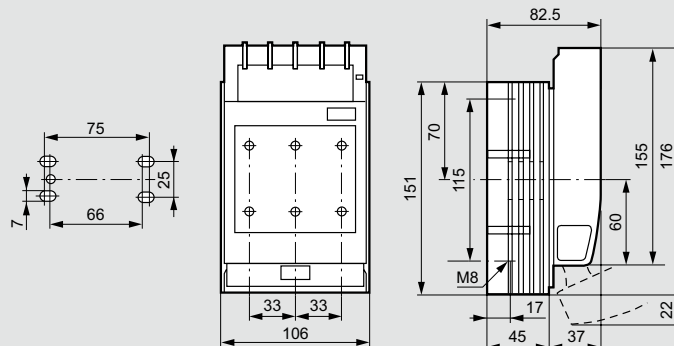

**■ Размеры (мм)**
**Для установки SPX на пластину**
**SPX 000 Кат. № 6 052 00**

**SPX 00 Кат. № 6 052 02**

**SPX 1 Кат. № 6 052 04, SPX 2 Кат. № 6 052 06, SPX 3 Кат. № 6 052 08**

Кат. №	a	b	c	d	e	f	g	h	l	m	p	q	r	x
6 052 04	184	243	111,5	66	220	45,5	84	220	107	214,5	185	21,5	M10	57
6 052 06	210	288	128	80	-	48	92	249	124	255	210	25	M10	65
6 052 08	256	300	142,5	94,5	-	48	98,5	259	127,5	267	210	30	M12	81

**Установка SPX на сборную шину с шагом 60 мм**
**SPX 000 Кат. № 6 052 01**

**SPX 00 Кат. № 6 052 03**
