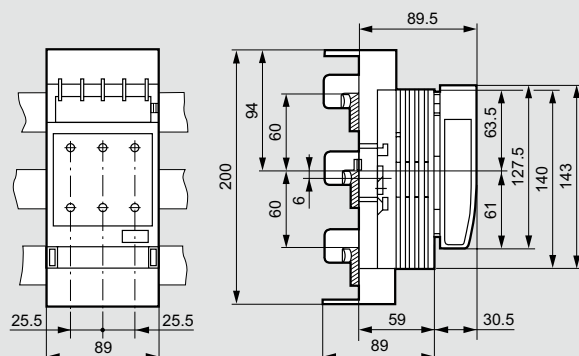

**■ Размеры (мм)**
**Для установки SPX на пластину**
**SPX 000 Кат. № 6 052 00**

**SPX 00 Кат. № 6 052 02**

**SPX 1 Кат. № 6 052 04, SPX 2 Кат. № 6 052 06, SPX 3 Кат. № 6 052 08**

Кат. №	a	b	c	d	e	f	g	h	l	m	p	q	r	x
6 052 04	184	243	111,5	66	220	45,5	84	220	107	214,5	185	21,5	M10	57
6 052 06	210	288	128	80	-	48	92	249	124	255	210	25	M10	65
6 052 08	256	300	142,5	94,5	-	48	98,5	259	127,5	267	210	30	M12	81

**Установка SPX на сборную шину с шагом 60 мм**
**SPX 000 Кат. № 6 052 01**

**SPX 00 Кат. № 6 052 03**
