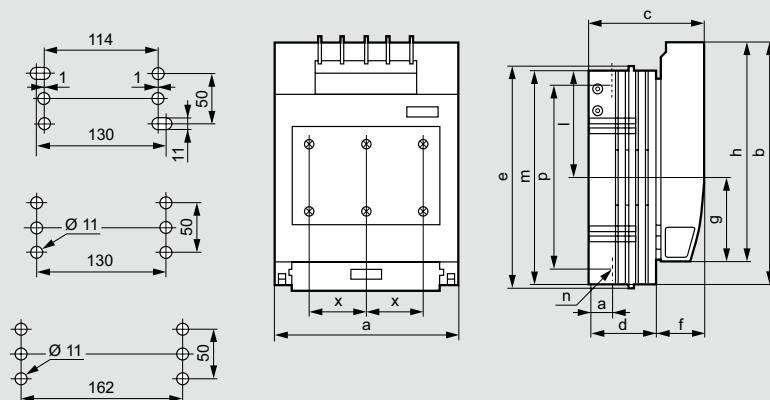

**■ Размеры (мм)**
**Для установки SPX на пластину**
**SPX 000 Кат. № 6 052 00**

**SPX 00 Кат. № 6 052 02**

**SPX 1 Кат. № 6 052 04, SPX 2 Кат. № 6 052 06, SPX 3 Кат. № 6 052 08**

Кат. №	a	b	c	d	e	f	g	h	l	m	p	q	r	x
6 052 04	184	243	111,5	66	220	45,5	84	220	107	214,5	185	21,5	M10	57
6 052 06	210	288	128	80	-	48	92	249	124	255	210	25	M10	65
6 052 08	256	300	142,5	94,5	-	48	98,5	259	127,5	267	210	30	M12	81

**Установка SPX на сборную шину с шагом 60 мм**
**SPX 000 Кат. № 6 052 01**

**SPX 00 Кат. № 6 052 03**
