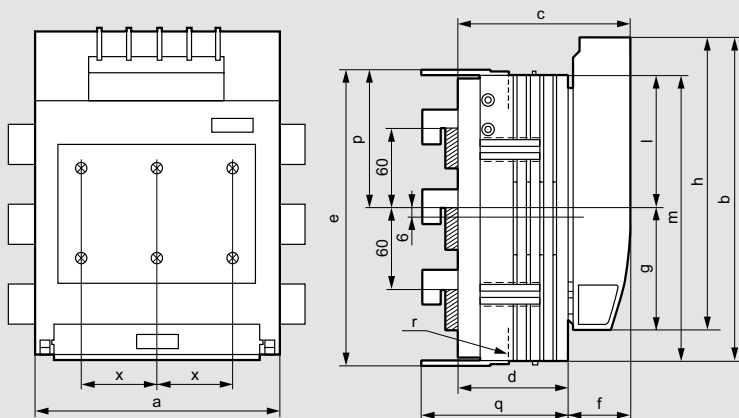

SPX

■ Размеры (мм)

SPX 1 Кат. № 6 052 05, SPX 2 Кат. № 6 052 07, SPX 3 Кат. № 6 052 09

Кат. №	a	b	c	d	e	f	g	h	l	m	p	q	r	x
6 052 05	184	243	128,5	83	221	45,5	90	220	101	214,5	104,5	110,5	M10	57
6 052 07	210	288	145	97	228	48	98	249	118	255	128	124,5	M10	65
6 052 09	256	300	159,5	111,5	285	48	104,5	259	121,5	267	136,5	139	M12	81

■ Аксессуары

Крышка для закрытия крепежных компонентов

Кат. №	a	b	c	d	x
6 052 31	105	34	46	22	33
6 052 32	182,5	68	65	33	57
6 052 33	208,5	51,5	79	43	65

Блок дополнительных контактов, Кат. № 6 052 30

Суппорт для распределительных шин, расстояние между фазными проводниками 60 мм, Кат. № 6 052 46