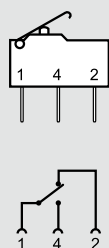

SPX

■ Размеры (мм)

SPX 1 Кат. № 6 052 05, SPX 2 Кат. № 6 052 07, SPX 3 Кат. № 6 052 09

Кат. №	a	b	c	d	e	f	g	h	l	m	p	q	r	x
6 052 05	184	243	128,5	83	221	45,5	90	220	101	214,5	104,5	110,5	M10	57
6 052 07	210	288	145	97	228	48	98	249	118	255	128	124,5	M10	65
6 052 09	256	300	159,5	111,5	285	48	104,5	259	121,5	267	136,5	139	M12	81

■ Аксессуары

Крышка для закрытия крепежных компонентов

Кат. №	a	b	c	d	x
6 052 31	105	34	46	22	33
6 052 32	182,5	68	65	33	57
6 052 33	208,5	51,5	79	43	65

Блок дополнительных контактов, Кат. № 6 052 30

Суппорт для распределительных шин, расстояние между фазными проводниками 60 мм, Кат. № 6 052 46