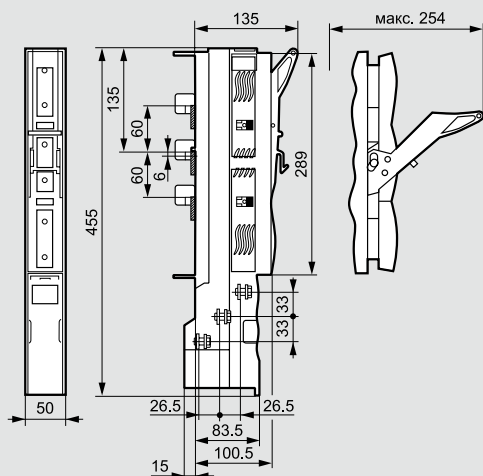

■ **Размеры (мм)**

Установка SPX-V 00, Кат. № 6 052 14 на распределительные шины с шагом 60 мм

Установка SPX-V 00, Кат. № 6 052 10 на распределительные шины с шагом 100 мм

Установка SPX-V 00, Кат. № 6 052 10 на распределительные шины с шагом 185 мм с помощью адаптера распределительной шины, Кат. № 6 052 50

Установка SPX-V 1, Кат. № 6 052 11; SPX-V 2, Кат. № 6 052 12, SPX-V 3, Кат. № 6 052 12 на распределительные шины с шагом 185 мм

■ **Аксессуары**

Суппорт, расстояние между фазными проводниками 60 мм, Кат. № 6 052 46

Суппорт, расстояние между фазными проводниками 185 мм, Кат. № 6 052 62

Блок дополнительных контактов, Кат. № 6 052 30