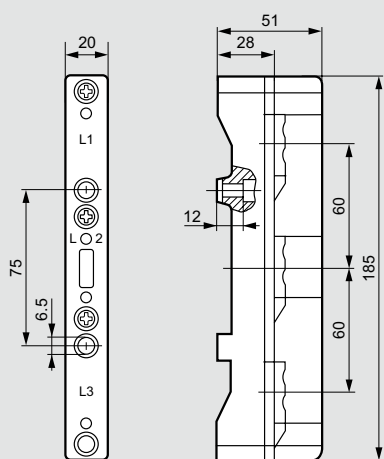

■ **Размеры (мм)**

Установка SPX-V 00, Кат. № 6 052 14 на распределительные шины с шагом 60 мм

Установка SPX-V 00, Кат. № 6 052 10 на распределительные шины с шагом 100 мм

Установка SPX-V 00, Кат. № 6 052 10 на распределительные шины с шагом 185 мм с помощью адаптера распределительной шины, Кат. № 6 052 50

Установка SPX-V 1, Кат. № 6 052 11; SPX-V 2, Кат. № 6 052 12, SPX-V 3, Кат. № 6 052 12 на распределительные шины с шагом 185 мм

■ **Аксессуары**

Суппорт, расстояние между фазными проводниками 60 мм, Кат. № 6 052 46

Суппорт, расстояние между фазными проводниками 185 мм, Кат. № 6 052 62

Блок дополнительных контактов, Кат. № 6 052 30