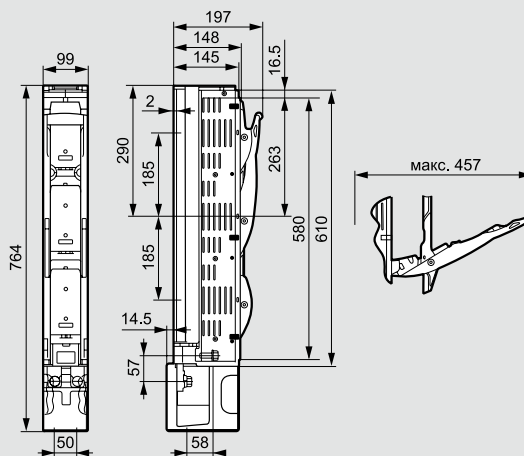

■ **Размеры (мм)**

Установка SPX-V 00, Кат. № 6 052 14 на распределительные шины с шагом 60 мм

Установка SPX-V 00, Кат. № 6 052 10 на распределительные шины с шагом 100 мм

Установка SPX-V 00, Кат. № 6 052 10 на распределительные шины с шагом 185 мм с помощью адаптера распределительной шины, Кат. № 6 052 50

Установка SPX-V 1, Кат. № 6 052 11; SPX-V 2, Кат. № 6 052 12, SPX-V 3, Кат. № 6 052 12 на распределительные шины с шагом 185 мм

■ **Аксессуары**

Суппорт, расстояние между фазными проводниками 60 мм, Кат. № 6 052 46

Суппорт, расстояние между фазными проводниками 185 мм, Кат. № 6 052 62

Блок дополнительных контактов, Кат. № 6 052 30