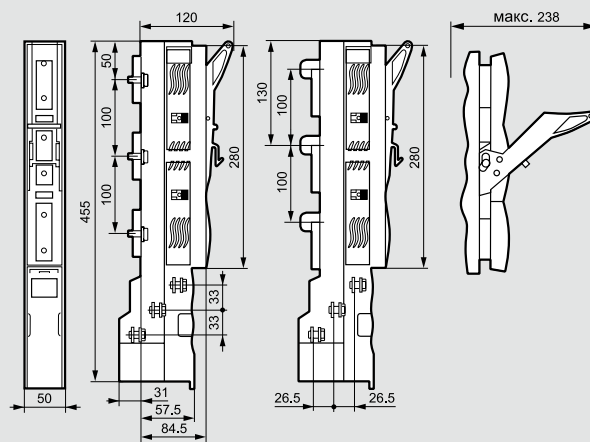

■ **Размеры (мм)**

Установка SPX-V 00, Кат. № 6 052 14 на распределительные шины с шагом 60 мм

Установка SPX-V 00, Кат. № 6 052 10 на распределительные шины с шагом 100 мм

Установка SPX-V 00, Кат. № 6 052 10 на распределительные шины с шагом 185 мм с помощью адаптера распределительной шины, Кат. № 6 052 50

Установка SPX-V 1, Кат. № 6 052 11; SPX-V 2, Кат. № 6 052 12, SPX-V 3, Кат. № 6 052 12 на распределительные шины с шагом 185 мм

■ **Аксессуары**

Суппорт, расстояние между фазными проводниками 60 мм, Кат. № 6 052 46

Суппорт, расстояние между фазными проводниками 185 мм, Кат. № 6 052 62

Блок дополнительных контактов, Кат. № 6 052 30