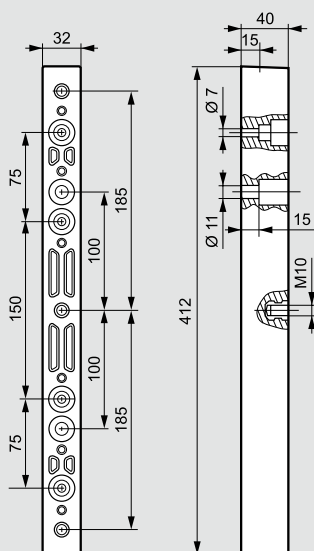

■ **Размеры (мм)**

Установка SPX-V 00, Кат. № 6 052 14 на распределительные шины с шагом 60 мм

Установка SPX-V 00, Кат. № 6 052 10 на распределительные шины с шагом 100 мм

Установка SPX-V 00, Кат. № 6 052 10 на распределительные шины с шагом 185 мм с помощью адаптера распределительной шины, Кат. № 6 052 50

Установка SPX-V 1, Кат. № 6 052 11; SPX-V 2, Кат. № 6 052 12, SPX-V 3, Кат. № 6 052 12 на распределительные шины с шагом 185 мм

■ **Аксессуары**

Суппорт, расстояние между фазными проводниками 60 мм, Кат. № 6 052 46

Суппорт, расстояние между фазными проводниками 185 мм, Кат. № 6 052 62

Блок дополнительных контактов, Кат. № 6 052 30