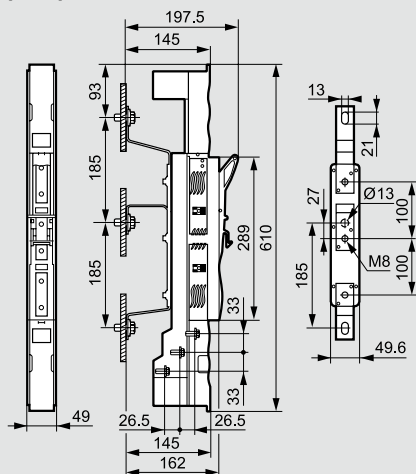

■ **Размеры (мм)**

Установка SPX-V 00, Кат. № 6 052 14 на распределительные шины с шагом 60 мм

Установка SPX-V 00, Кат. № 6 052 10 на распределительные шины с шагом 100 мм

Установка SPX-V 00, Кат. № 6 052 10 на распределительные шины с шагом 185 мм с помощью адаптера распределительной шины, Кат. № 6 052 50

Установка SPX-V 1, Кат. № 6 052 11; SPX-V 2, Кат. № 6 052 12, SPX-V 3, Кат. № 6 052 12 на распределительные шины с шагом 185 мм

■ **Аксессуары**

Суппорт, расстояние между фазными проводниками 60 мм, Кат. № 6 052 46

Суппорт, расстояние между фазными проводниками 185 мм, Кат. № 6 052 62

Блок дополнительных контактов, Кат. № 6 052 30