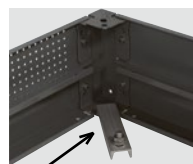

Пластина вентилируемая 0 476 63

Пластина щеточная 0 476 74

0 477 00

0 477 05

0 345 49

Пример шкафа с установл. цоколем сопряжения с лотком

Технические характеристики стр. 240

Упак.	Кат. №	Цоколи
		RAL 7012 Отверстия с 4 сторон
		Комплекты для цоколей Состоят из 4 угловых элементов и перфорированных передних или задних пластин Для шкафов Altis шириной (мм):
	Высота 100 Высота 200	
1	0 476 55 0 476 65	400
1	0 476 56 0 476 66	600
1	0 476 57 0 476 67	800
1	0 476 58 0 476 68	1000
1	0 476 59 0 476 69	1200
1	0 476 60 0 476 70	1600
		Комплект боковых перфорированных цокольных пластин Состоит из 2 перфорированных цокольных пластин для высоты 100 мм или 4 пластин для высоты 200 мм Для шкафов Altis глубиной (мм):
	Высота 100 Высота 200	
1	0 476 76 0 476 86	400
1	0 476 77 0 476 87	500
1	0 476 78 0 476 88	600
1	0 476 79 0 476 89	800
		Вентиляционные цокольные пластины Пластина высотой 100 мм для шкафов Altis шириной / глубиной (мм):
1	0 476 62	600
1	0 476 63	800
		Щеточные цокольные пластины Пластина высотой 100 мм для шкафов Altis шириной / глубиной (мм):
1	0 476 72	500
1	0 476 73	600
1	0 476 74	800

Упак.	Кат. №	Цоколи (продолжение)
		Траверс цоколя Закрепляется между 2 угловыми элементами (см. фото) Обеспечивает закрепление кабелей и лотков Для шкафов Altis шириной (мм):
1	0 476 91	400
1	0 476 92	500
1	0 476 93	600
1	0 476 94	800
		Аксессуары для цоколя
1	0 345 49	Фиксатор цоколя к полу Комплект из 4 элементов из оцинкованной стали
1	0 477 00	Комплект из 4 опорных роликов со встроенным тормозным устройством Закрепляются только на цоколе Поставляются в комплекте с резьбовым крепежом Максимальная нагрузка на 4 ролика: 400 кг
		Устройство для бокового ввода Обеспечивает сопряжение между цоколем шкафа и сетчатым кабелепроводом Оснащается щеткой для защиты от пыли Крышка с преднарезанными отверстиями для установки лотка Высота 200 мм Для шкафа Altis глубиной (мм):
1	0 477 04	400
1	0 477 05	500