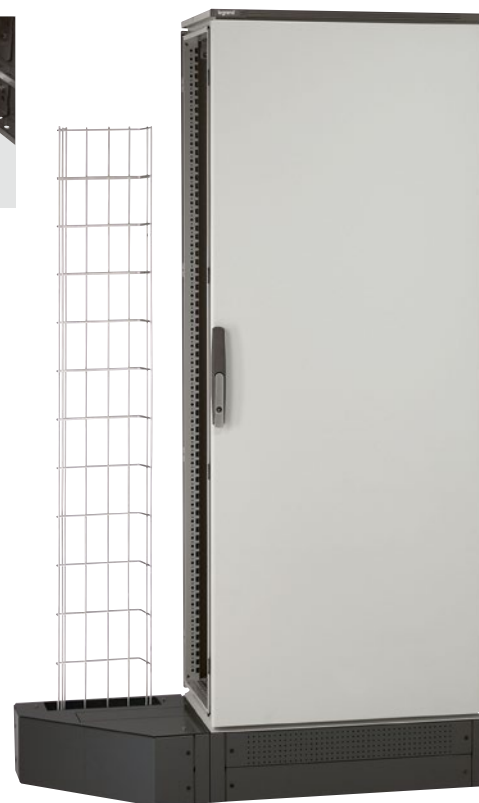

Пластина вентилируемая 0 476 63

Пластина щеточная 0 476 74

0 477 00

0 477 05

0 345 49

Пример шкафа с установл. цоколем сопряжения с лотком

Технические характеристики стр. 240

Упак.	Кат. №	Цоколи
		RAL 7012 Отверстия с 4 сторон
		Комплекты для цоколей Состоят из 4 угловых элементов и перфорированных передних или задних пластин Для шкафов Altis шириной (мм):
	Высота 100 Высота 200	
1	0 476 55 0 476 65	400
1	0 476 56 0 476 66	600
1	0 476 57 0 476 67	800
1	0 476 58 0 476 68	1000
1	0 476 59 0 476 69	1200
1	0 476 60 0 476 70	1600
		Комплект боковых перфорированных цокольных пластин Состоит из 2 перфорированных цокольных пластин для высоты 100 мм или 4 пластин для высоты 200 мм Для шкафов Altis глубиной (мм):
	Высота 100 Высота 200	
1	0 476 76 0 476 86	400
1	0 476 77 0 476 87	500
1	0 476 78 0 476 88	600
1	0 476 79 0 476 89	800
		Вентиляционные цокольные пластины Пластина высотой 100 мм для шкафов Altis шириной / глубиной (мм):
1	0 476 62	600
1	0 476 63	800
		Щеточные цокольные пластины Пластина высотой 100 мм для шкафов Altis шириной / глубиной (мм):
1	0 476 72	500
1	0 476 73	600
1	0 476 74	800

Упак.	Кат. №	Цоколи (продолжение)
		Траверс цоколя Закрепляется между 2 угловыми элементами (см. фото) Обеспечивает закрепление кабелей и лотков Для шкафов Altis шириной (мм):
1	0 476 91	400
1	0 476 92	500
1	0 476 93	600
1	0 476 94	800
		Аксессуары для цоколя
1	0 345 49	Фиксатор цоколя к полу Комплект из 4 элементов из оцинкованной стали
1	0 477 00	Комплект из 4 опорных роликов со встроенным тормозным устройством Закрепляются только на цоколе Поставляются в комплекте с резьбовым крепежом Максимальная нагрузка на 4 ролика: 400 кг
		Устройство для бокового ввода Обеспечивает сопряжение между цоколем шкафа и сетчатым кабелепроводом Оснащается щеткой для защиты от пыли Крышка с преднарезанными отверстиями для установки лотка Высота 200 мм Для шкафа Altis глубиной (мм):
1	0 477 04	400
1	0 477 05	500