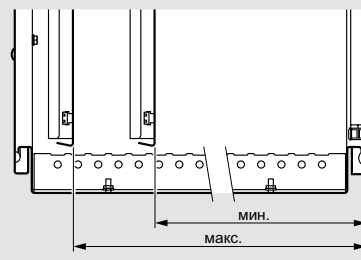

⁽¹⁾ Глубина каркаса

Варианты установки

С рейкой высотой 15 мм

Позиционирование сплошной металлической платы с расширенной базой

Глубина шкафа (мм)	Мин.	Макс.
400	260	360
500	260	460
600	260	560