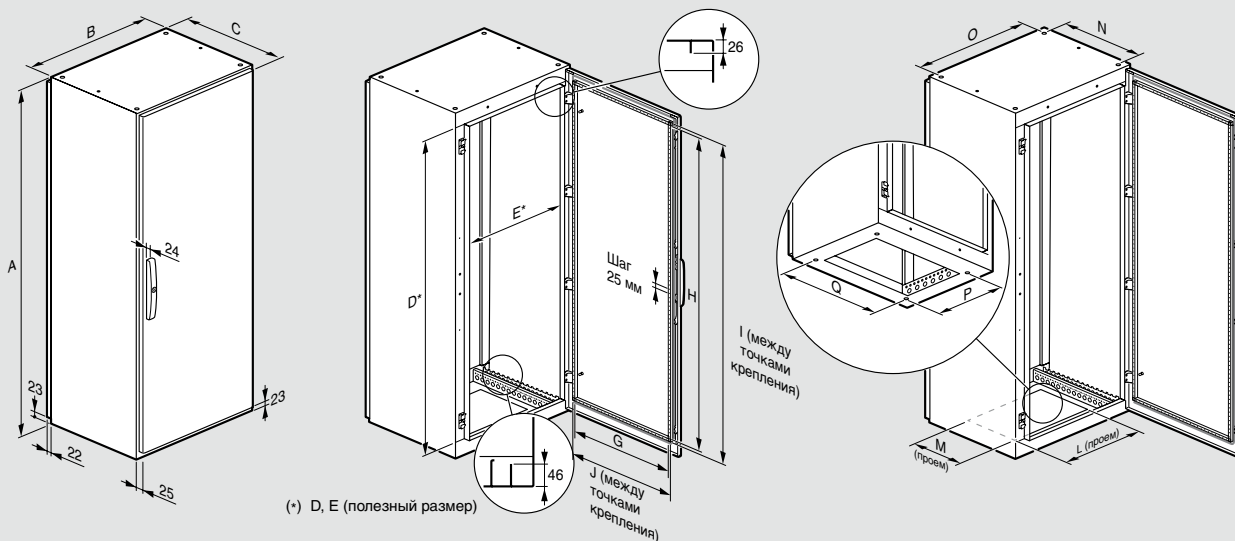

Шкафы Altis™ моноблочные металлические

■ Размеры (мм)

Размеры шкафа Высота x Ширина x Глубина (мм)	A	B	C⁽¹⁾	D	E	G	H	I	J	L	M	N	O	P	Q
1600 x 600 x 400	1600	599	436	1507	509	460	1460	1475	475	385	255	350	550	278	478
1600 x 800 x 400	1600	799	436	1507	709	660	1460	1475	675	585	255	350	750	278	678
1600 x 1000 x 400	1600	999	436	1507	909	860	1460	1475	875	785	255	350	950	278	878
1600 x 1000 x 400	1600	999	436	1507	909	860	1460	1475	875	785	255	350	950	278	878
1600 x 1200 x 400	1600	1199	436	1507	1109	1060	1460	1475	1075	385 x 2	255	350	1150	278	1078
1800 x 600 x 400	1800	599	436	1707	509	460	1660	1675	475	385	255	350	550	278	478
1800 x 800 x 400	1800	799	436	1707	709	660	1660	1675	675	585	255	350	750	278	678
1800 x 1000 x 400	1800	999	436	1707	909	860	1660	1675	875	785	255	350	950	278	878
1800 x 1000 x 400	1800	999	436	1707	909	860	1660	1675	875	785	255	350	950	278	878
1800 x 1200 x 400	1800	1199	436	1707	1109	1060	1660	1675	1075	385 x 2	255	350	1150	278	1078
1800 x 1600 x 400	1800	1599	436	1707	1509	1460	1660	1675	1475	585 x 2	255	350	1550	278	1478
2000 x 600 x 400	2000	599	436	1907	509	460	1860	1875	475	385	255	350	550	278	478
2000 x 800 x 400	2000	799	436	1907	709	660	1860	1875	675	585	255	350	750	278	678
2000 x 1000 x 400	2000	999	436	1907	909	860	1860	1875	875	785	255	350	950	278	878
2000 x 1000 x 400	2000	999	436	1907	909	860	1860	1875	875	785	255	350	950	278	878
2000 x 1200 x 400	2000	1199	436	1907	1109	1060	1860	1875	1075	385 x 2	255	350	1150	278	1078
2000 x 1600 x 400	2000	1599	436	1907	1509	1460	1860	1875	1475	585 x 2	255	350	1550	278	1478
1800 x 600 x 500	1800	599	536	1707	509	460	1660	1675	475	385	355	450	550	378	478
1800 x 800 x 500	1800	799	536	1707	709	660	1660	1675	675	585	355	450	750	378	678
1800 x 1000 x 500	1800	999	536	1707	909	860	1660	1675	875	785	355	450	950	378	878
1800 x 1200 x 500	1800	1199	536	1707	1109	1060	1660	1675	1075	385 x 2	355	450	1150	378	1078
1800 x 1600 x 500	1800	1599	536	1707	1509	1460	1660	1675	1475	585 x 2	355	450	1550	378	1478
2000 x 600 x 500	2000	799	536	1907	709	660	1860	1875	675	585	355	450	750	378	678
2000 x 1000 x 500	2000	999	536	1907	909	860	1860	1875	875	785	355	450	950	378	878
2000 x 1200 x 500	2000	1199	536	1907	1109	1060	1860	1875	1075	385 x 2	355	450	1150	378	1078
2000 x 1600 x 500	2000	1599	536	1907	1509	1460	1860	1875	1475	585 x 2	355	450	1550	378	1478
1800 x 800 x 600	1800	799	636	1707	709	660	1660	1675	675	585	455	550	750	478	678
2000 x 800 x 600	2000	799	636	1907	709	660	1860	1875	675	585	455	550	750	478	678
2000 x 1200 x 600	2000	1199	636	1907	1109	1060	1860	1875	1075	385 x 2	455	550	1150	478	1078

⁽¹⁾ Глубина каркаса