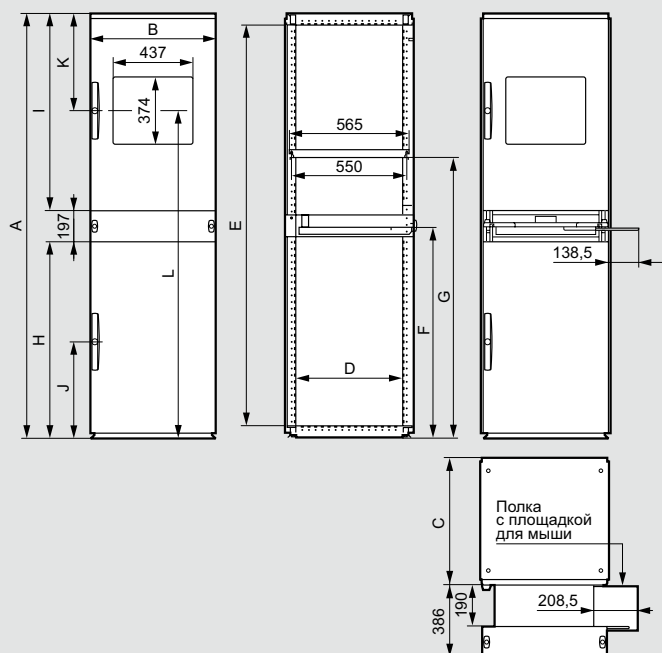

Шкафы Altis™ для VDI оборудования 19"

■ Размеры (мм)

Шкафы PC IP 55 — IK 10

Кат. № 0 474 00/01/02/03

Кат. №	Размер	A	B	C	D	E	F
0 474 00	1600 x 600 x 600	1625	599	606	508	1507	960
0 474 01	1800 x 600 x 600	1825	599	606	508	1707	960
0 474 02	1800 x 600 x 800	1825	599	806	508	1707	960
0 474 03	2000 x 600 x 600	2025	599	606	508	1907	960
Кат. №	Размер	G	H	I	J	K	L
0 474 00	1600 x 600 x 600	1135	860	560	460	360	1295
0 474 01	1800 x 600 x 600	1335	860	760	460	410	1495
0 474 02	1800 x 600 x 800	1335	860	760	460	410	1495
0 474 03	2000 x 600 x 600	1335	860	960	460	460	1495

Шкафы Altis 19"

Высота 2000 мм, вместимость 42U

Размеры шкафа Высота x Ширина x Глубина	A
2000 x 600 x 600	599
2000 x 600 x 800	799
2000 x 800 x 600	599
2000 x 800 x 800	799

Стойки 19"

Кат. № 0 482 20

Шарнирные рамы 19"

Размеры шкафа Высота x Ширина	Q	Кат. № 0 482 03/04		
		R макс.	S	H
1800 x 800	400	300	55	1592
2000 x 800	500	400	55	1792
2000 x 800	600	450	55	1792
2000 x 800	800	450	55	1792

Полки

Кат. №	P	Полезная ширина			C (ход)
		L1	L2	L3	
0 465 01	200	430	-	-	-
0 465 02	360	430	-	-	-
0 465 05	450	-	435	-	-
0 465 06	650	-	435	-	-
0 465 08	450	-	-	425	320
0 465 09	650	-	-	425	420