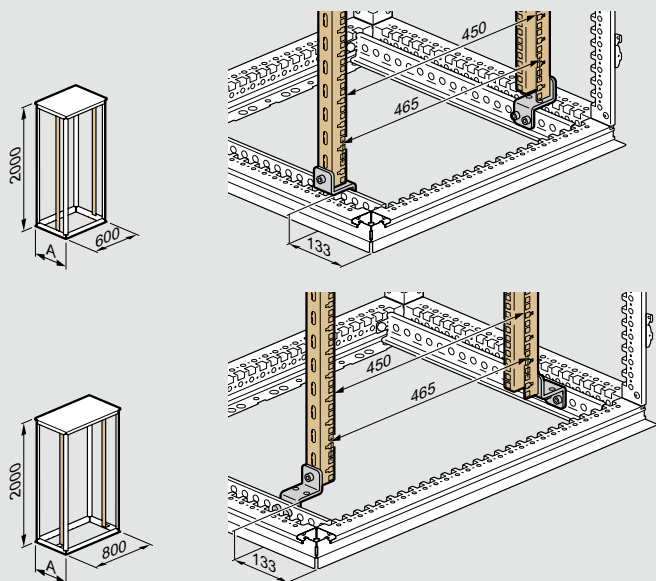

Шкафы Altis™ для VDI оборудования 19"

■ Размеры (мм)

Шкафы PC IP 55 — IK 10

Кат. № 0 474 00/01/02/03

Кат. №	Размер	A	B	C	D	E	F
0 474 00	1600 x 600 x 600	1625	599	606	508	1507	960
0 474 01	1800 x 600 x 600	1825	599	606	508	1707	960
0 474 02	1800 x 600 x 800	1825	599	806	508	1707	960
0 474 03	2000 x 600 x 600	2025	599	606	508	1907	960
Кат. №	Размер	G	H	I	J	K	L
0 474 00	1600 x 600 x 600	1135	860	560	460	360	1295
0 474 01	1800 x 600 x 600	1335	860	760	460	410	1495
0 474 02	1800 x 600 x 800	1335	860	760	460	410	1495
0 474 03	2000 x 600 x 600	1335	860	960	460	460	1495

Шкафы Altis 19"

Высота 2000 мм, вместимость 42U

Размеры шкафа Высота x Ширина x Глубина	A
2000 x 600 x 600	599
2000 x 600 x 800	799
2000 x 800 x 600	599
2000 x 800 x 800	799

Стойки 19"

Кат. № 0 482 20

Шарнирные рамы 19"

Размеры шкафа Высота x Ширина	Q	Кат. № 0 482 03/04		
		R макс.	S	H
1800 x 800	400	300	55	1592
2000 x 800	500	400	55	1792
2000 x 800	600	450	55	1792
2000 x 800	800	450	55	1792

Полки

Кат. №	P	Полезная ширина			C (ход)
		L1	L2	L3	
0 465 01	200	430	-	-	-
0 465 02	360	430	-	-	-
0 465 05	450	-	435	-	-
0 465 06	650	-	435	-	-
0 465 08	450	-	-	425	320
0 465 09	650	-	-	425	420