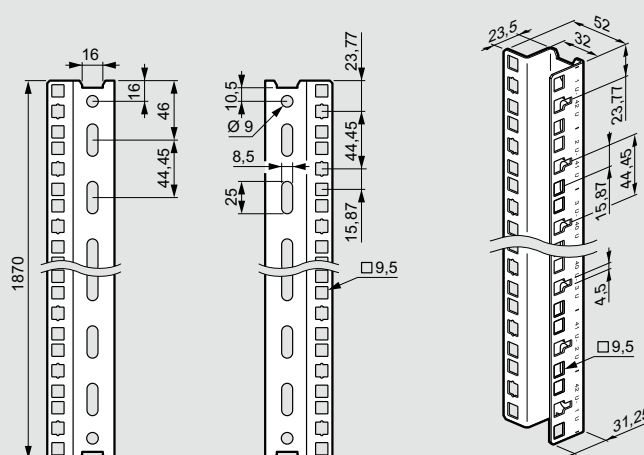

Шкафы Altis™ для VDI оборудования 19"

■ Размеры (мм)

Шкафы PC IP 55 — IK 10

Кат. № 0 474 00/01/02/03

Кат. №	Размер	A	B	C	D	E	F
0 474 00	1600 x 600 x 600	1625	599	606	508	1507	960
0 474 01	1800 x 600 x 600	1825	599	606	508	1707	960
0 474 02	1800 x 600 x 800	1825	599	806	508	1707	960
0 474 03	2000 x 600 x 600	2025	599	606	508	1907	960
Кат. №	Размер	G	H	I	J	K	L
0 474 00	1600 x 600 x 600	1135	860	560	460	360	1295
0 474 01	1800 x 600 x 600	1335	860	760	460	410	1495
0 474 02	1800 x 600 x 800	1335	860	760	460	410	1495
0 474 03	2000 x 600 x 600	1335	860	960	460	460	1495

Шкафы Altis 19"

Высота 2000 мм, вместимость 42U

Размеры шкафа Высота x Ширина x Глубина	A
2000 x 600 x 600	599
2000 x 600 x 800	799
2000 x 800 x 600	599
2000 x 800 x 800	799

Стойки 19"

Кат. № 0 482 20

Шарнирные рамы 19"

Размеры шкафа Высота x Ширина	Q	Кат. № 0 482 03/04		
		R макс.	S	H
1800 x 800	400	300	55	1592
2000 x 800	500	400	55	1792
2000 x 800	600	450	55	1792
2000 x 800	800	450	55	1792

Полки

Кат. №	P	Полезная ширина			C (ход)
		L1	L2	L3	
0 465 01	200	430	-	-	-
0 465 02	360	430	-	-	-
0 465 05	450	-	435	-	-
0 465 06	650	-	435	-	-
0 465 08	450	-	-	425	320
0 465 09	650	-	-	425	420