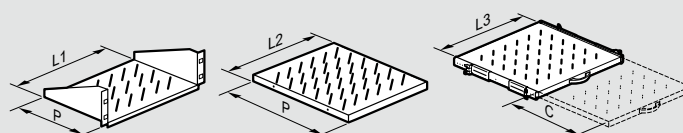

Шкафы Altis 19"

Высота 2000 мм, вместимость 42U

Размеры шкафа Высота x Ширина x Глубина	A
2000 x 600 x 600	599
2000 x 600 x 800	799
2000 x 800 x 600	599
2000 x 800 x 800	799

Стойки 19"

Кат. № 0 482 20

Шарнирные рамы 19"

Размеры шкафа Высота x Ширина	Q	Кат. № 0 482 03/04		
		R макс.	S	H
1800 x 800	400	300	55	1592
2000 x 800	500	400	55	1792
2000 x 800	600	450	55	1792
2000 x 800	800	450	55	1792

Полки

Кат. №	P	Полезная ширина			C (ход)
		L1	L2	L3	
0 465 01	200	430	-	-	-
0 465 02	360	430	-	-	-
0 465 05	450	-	435	-	-
0 465 06	650	-	435	-	-
0 465 08	450	-	-	425	320
0 465 09	650	-	-	425	420