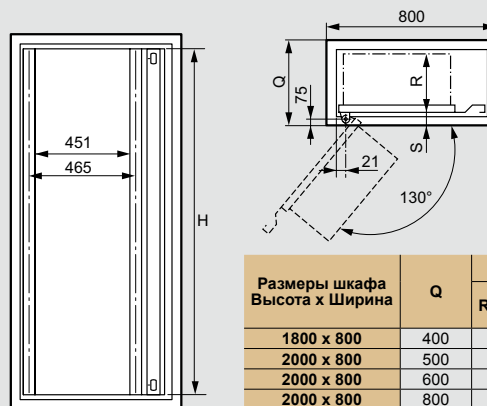

Шкафы Altis™ для VDI оборудования 19"

■ Размеры (мм)

Шкафы PC IP 55 — IK 10

Кат. № 0 474 00/01/02/03

Кат. №	Размер	A	B	C	D	E	F
0 474 00	1600 x 600 x 600	1625	599	606	508	1507	960
0 474 01	1800 x 600 x 600	1825	599	606	508	1707	960
0 474 02	1800 x 600 x 800	1825	599	806	508	1707	960
0 474 03	2000 x 600 x 600	2025	599	606	508	1907	960
Кат. №	Размер	G	H	I	J	K	L
0 474 00	1600 x 600 x 600	1135	860	560	460	360	1295
0 474 01	1800 x 600 x 600	1335	860	760	460	410	1495
0 474 02	1800 x 600 x 800	1335	860	760	460	410	1495
0 474 03	2000 x 600 x 600	1335	860	960	460	460	1495

Шкафы Altis 19"

Высота 2000 мм, вместимость 42U

Размеры шкафа Высота x Ширина x Глубина	A
2000 x 600 x 600	599
2000 x 600 x 800	799
2000 x 800 x 600	599
2000 x 800 x 800	799

Стойки 19"

Кат. № 0 482 20

Шарнирные рамы 19"

Размеры шкафа Высота x Ширина	Q	Кат. № 0 482 03/04		
		R макс.	S	H
1800 x 800	400	300	55	1592
2000 x 800	500	400	55	1792
2000 x 800	600	450	55	1792
2000 x 800	800	450	55	1792

Полки

Кат. №	P	Полезная ширина			C (ход)
		L1	L2	L3	
0 465 01	200	430	-	-	-
0 465 02	360	430	-	-	-
0 465 05	450	-	435	-	-
0 465 06	650	-	435	-	-
0 465 08	450	-	-	425	320
0 465 09	650	-	-	425	420