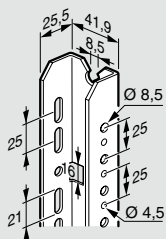

Профильные стойки Кат. № 0 475 50/51/52/53/54/55