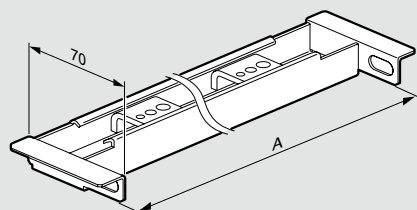

Монтажная рама, состоящая из профильных стоек и DIN-реек

Размеры шкафа Высота x Ширина	Монтажная рама		
	E	F	H
1200 x 600	475	455	1175
1200 x 800	675	655	1175
1800 x 400	275	255	1775
1800 x 600	475	455	1775
1800 x 800	675	655	1775
1800 x 1000	875	855	1775
1800 x 1200	1075	1055	1775
2000 x 400	275	255	1975
2000 x 600	475	455	1975
2000 x 800	675	655	1975
2000 x 1000	875	855	1975
2000 x 1200	1075	1055	1975
1600 x 600	475	455	1575
1600 x 800	675	655	1575
1600 x 1200	1075	1055	1575
2000 x 1600	1475	1455	1975
1400 x 600	475	455	1375
1400 x 800	675	655	1375
2200 x 600	475	455	2175
2200 x 800	675	655	2175
2200 x 1200	1075	1055	2175

Профильные стойки Кат. № 0 475 50/51/52/53/54/55

Рейки Lina 25 Кат. № 0 477 24/26/28/30/32/36

Профильные траверсы Горизонтальные

Многофункциональные

Комплект опор для тяжелого оборудования

Кат. № 0 474 75/76/77

Кат. №	A
0 474 75	427
0 474 76	627
0 474 77	827

Полка

Кат. № 0 477 07/08/09

Ширина двери	A
600	441
800	641
1000	841

Стандартные осветительные приборы

Кат. № 0 482 31/32/34/35

Компактный осветительный прибор