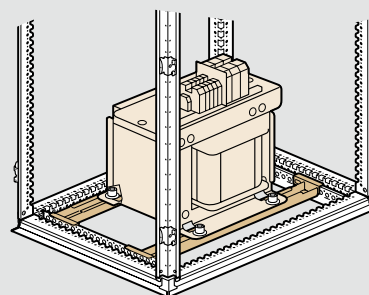

Шафы Altis™ сборные металлические

(продолжение)

Перегородка для разделения и изоляции

Размеры шкафа	A	B
1800 x 400	1702	303
1800 x 500	1702	403
2000 x 400	1902	303
2000 x 500	1902	403
2000 x 600	1902	503
2000 x 800	1902	703

Монтажная рама, состоящая из профильных стоек и DIN-реек

Размеры шкафа Высота x Ширина	Монтажная рама		
	E	F	H
1200 x 600	475	455	1175
1200 x 800	675	655	1175
1800 x 400	275	255	1775
1800 x 600	475	455	1775
1800 x 800	675	655	1775
1800 x 1000	875	855	1775
1800 x 1200	1075	1055	1775
2000 x 400	275	255	1975
2000 x 600	475	455	1975
2000 x 800	675	655	1975
2000 x 1000	875	855	1975
2000 x 1200	1075	1055	1975
1600 x 600	475	455	1575
1600 x 800	675	655	1575
1600 x 1200	1075	1055	1575
2000 x 1600	1475	1455	1975
1400 x 600	475	455	1375
1400 x 800	675	655	1375
2200 x 600	475	455	2175
2200 x 800	675	655	2175
2200 x 1200	1075	1055	2175

Профильные стойки Кат. № 0 475 50/51/52/53/54/55

Рейки Lina 25 Кат. № 0 477 24/26/28/30/32/36

Профильные траверсы Горизонтальные

Многофункциональные

Комплект опор для тяжелого оборудования

Кат. № 0 474 75/76/77

Кат. №	A
0 474 75	427
0 474 76	627
0 474 77	827

Полка

Кат. № 0 477 07/08/09

Ширина двери	A
600	441
800	641
1000	841

Стандартные осветительные приборы

Кат. № 0 482 31/32/34/35

Компактный осветительный прибор

Кат. № 0 482 36

Монтажные профили и скобы из нержавеющей стали для крепления кабеля с зажимом

Кат. № 0 472 35/36/37/38/39