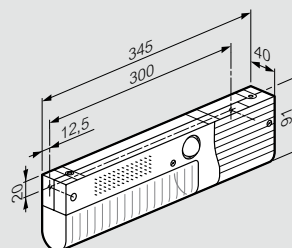

Монтажная рама, состоящая из профильных стоек и DIN-реек

Размеры шкафа Высота x Ширина	Монтажная рама		
	E	F	H
1200 x 600	475	455	1175
1200 x 800	675	655	1175
1800 x 400	275	255	1775
1800 x 600	475	455	1775
1800 x 800	675	655	1775
1800 x 1000	875	855	1775
1800 x 1200	1075	1055	1775
2000 x 400	275	255	1975
2000 x 600	475	455	1975
2000 x 800	675	655	1975
2000 x 1000	875	855	1975
2000 x 1200	1075	1055	1975
1600 x 600	475	455	1575
1600 x 800	675	655	1575
1600 x 1200	1075	1055	1575
2000 x 1600	1475	1455	1975
1400 x 600	475	455	1375
1400 x 800	675	655	1375
2200 x 600	475	455	2175
2200 x 800	675	655	2175
2200 x 1200	1075	1055	2175

Кат. №	A
0 474 75	427
0 474 76	627
0 474 77	827

Полка

Кат. № 0 477 07/08/09

Ширина двери	A
600	441
800	641
1000	841

Стандартные осветительные приборы

Кат. № 0 482 31/32/34/35

Компактный осветительный прибор