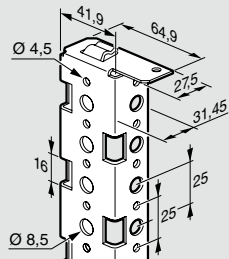

Монтажная рама, состоящая из профильных стоек и DIN-реек

Размеры шкафа Высота x Ширина	Монтажная рама		
	E	F	H
1200 x 600	475	455	1175
1200 x 800	675	655	1175
1800 x 400	275	255	1775
1800 x 600	475	455	1775
1800 x 800	675	655	1775
1800 x 1000	875	855	1775
1800 x 1200	1075	1055	1775
2000 x 400	275	255	1975
2000 x 600	475	455	1975
2000 x 800	675	655	1975
2000 x 1000	875	855	1975
2000 x 1200	1075	1055	1975
1600 x 600	475	455	1575
1600 x 800	675	655	1575
1600 x 1200	1075	1055	1575
2000 x 1600	1475	1455	1975
1400 x 600	475	455	1375
1400 x 800	675	655	1375
2200 x 600	475	455	2175
2200 x 800	675	655	2175
2200 x 1200	1075	1055	2175

Профильные стойки Кат. № 0 475 50/51/52/53/54/55

Рейки Lina 25 Кат. № 0 477 24/26/28/30/32/36

Профильные траверсы Горизонтальные

Многофункциональные

Комплект опор для тяжелого оборудования

Кат. № 0 474 75/76/77

Кат. №	A
0 474 75	427
0 474 76	627
0 474 77	827

Полка

Кат. № 0 477 07/08/09

Ширина двери	A
600	441
800	641
1000	841

Стандартные осветительные приборы

Кат. № 0 482 31/32/34/35

Компактный осветительный прибор