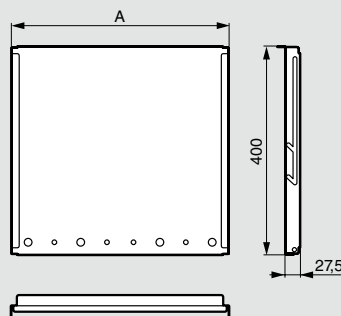

Монтажная рама, состоящая из профильных стоек и DIN-реек

Размеры шкафа Высота x Ширина	Монтажная рама		
	E	F	H
1200 x 600	475	455	1175
1200 x 800	675	655	1175
1800 x 400	275	255	1775
1800 x 600	475	455	1775
1800 x 800	675	655	1775
1800 x 1000	875	855	1775
1800 x 1200	1075	1055	1775
2000 x 400	275	255	1975
2000 x 600	475	455	1975
2000 x 800	675	655	1975
2000 x 1000	875	855	1975
2000 x 1200	1075	1055	1975
1600 x 600	475	455	1575
1600 x 800	675	655	1575
1600 x 1200	1075	1055	1575
2000 x 1600	1475	1455	1975
1400 x 600	475	455	1375
1400 x 800	675	655	1375
2200 x 600	475	455	2175
2200 x 800	675	655	2175
2200 x 1200	1075	1055	2175

Профильные стойки Кат. № 0 475 50/51/52/53/54/55

Рейки Lina 25 Кат. № 0 477 24/26/28/30/32/36

Профильные траверсы Горизонтальные

Многофункциональные

Комплект опор для тяжелого оборудования

Кат. № 0 474 75/76/77

Кат. №	A
0 474 75	427
0 474 76	627
0 474 77	827

Полка

Кат. № 0 477 07/08/09

Ширина двери	A
600	441
800	641
1000	841

Стандартные осветительные приборы

Кат. № 0 482 31/32/34/35

Компактный осветительный прибор