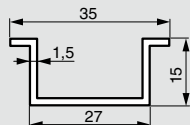

Рейки Lina 25 Кат. № 0 477 24/26/28/30/32/36