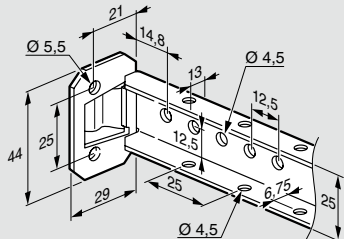

Рейки Lina 25 Кат. № 0 477 24/26/28/30/32/36

Профильные траверсы Горизонтальные