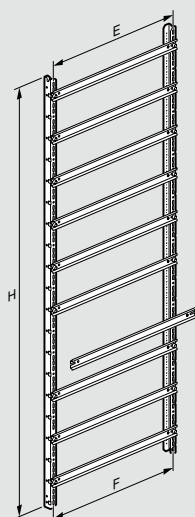

Шафы Altis™ сборные металлические

(продолжение)

Перегородка для разделения и изоляции

Размеры шкафа	A	B
1800 x 400	1702	303
1800 x 500	1702	403
2000 x 400	1902	303
2000 x 500	1902	403
2000 x 600	1902	503
2000 x 800	1902	703

Монтажная рама, состоящая из профильных стоек и DIN-реек

Размеры шкафа Высота x Ширина	Монтажная рама		
	E	F	H
1200 x 600	475	455	1175
1200 x 800	675	655	1175
1800 x 400	275	255	1775
1800 x 600	475	455	1775
1800 x 800	675	655	1775
1800 x 1000	875	855	1775
1800 x 1200	1075	1055	1775
2000 x 400	275	255	1975
2000 x 600	475	455	1975
2000 x 800	675	655	1975
2000 x 1000	875	855	1975
2000 x 1200	1075	1055	1975
1600 x 600	475	455	1575
1600 x 800	675	655	1575
1600 x 1200	1075	1055	1575
2000 x 1600	1475	1455	1975
1400 x 600	475	455	1375
1400 x 800	675	655	1375
2200 x 600	475	455	2175
2200 x 800	675	655	2175
2200 x 1200	1075	1055	2175

Кат. №	A
0 474 75	427
0 474 76	627
0 474 77	827

Полка

Кат. № 0 477 07/08/09

Ширина двери	A
600	441
800	641
1000	841

Стандартные осветительные приборы

Кат. № 0 482 31/32/34/35

Компактный осветительный прибор