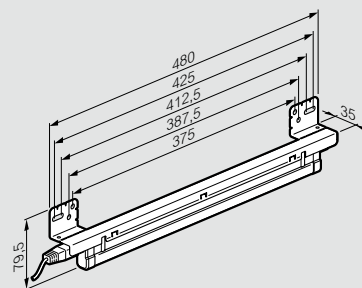

Компактный осветительный прибор

Кат. № 0 482 36