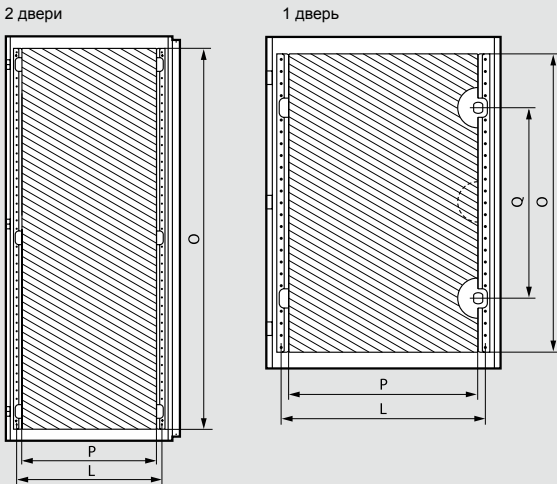

Atlantic

щиты металлические

Двери: размеры, полезная площадь и установочные размеры

Установочные размеры

Регулировка монтажных плат по глубине (дополнительно)

Монтажные платы и салазки представлены на стр. 51

Размеры кабельного ввода

Расположение оборудования

| Щиты | | Полезная площадь | | | Расположение замков | Межсекое расстояние |
|-------------|-------------|------------------|---------------|-------------|---------------------|---------------------|
| Высота (мм) | Ширина (мм) | Высота О (мм) | Ширина Р (мм) | Площадь Дм² | | |
| 300 | 200 | 251 | 148 | 3.4 | (1) | (3) |
| 300 | 300 | 251 | 248 | 5.9 | (1) | (3) |
| 300 | 400 | 251 | 348 | 8.4 | (1) | (3) |
| 400 | 300 | 351 | 248 | 8.4 | (1) | (3) |
| 400 | 400 | 351 | 348 | 11.4 | (1) | (3) |
| 400 | 600 | 325 | 500 | 15.9 | (1) | 530 |
| 500 | 400 | 425 | 300 | 12.4 | (1) | 330 |
| 500 | 500 | 425 | 400 | 16.7 | (1) | 430 |
| 600 | 400 | 525 | 300 | 15.1 | 350(2) | 330 |
| 600 | 600 | 525 | 500 | 25.6 | 350(2) | 530 |
| 700 | 500 | 625 | 400 | 24.4 | 400(2) | 430 |
| 800 | 600 | 725 | 500 | 35.6 | 500(2) | 530 |
| 800 | 800 | 725 | 700 | 50.1 | 500(2) | 730 |
| 800 | 1000 | 725 | 400 x 2 | 29 x 2 | (1) | 430 |
| 1000 | 600 | 925 | 500 | 45 | (1) | 530 |
| 1000 | 800 | 925 | 700 | 64.4 | (1) | 730 |
| 1000 | 1000 | 925 | 400 x 2 | 37 x 2 | (1) | 430 |
| 1200 | 800 | 1125 | 700 | 78.4 | (1) | 730 |
| 1200 | 1000 | 1125 | 400 x 2 | 45 x 2 | (1) | 430 |
| 1200 | 1200 | 1125 | 500 x 2 | 56.2 x 2 | (1) | 530 |
| 1400 | 800 | 1325 | 700 | 92.4 | (1) | 730 |
| 1400 | 1000 | 1325 | 400 x 2 | 53 x 2 | (1) | 530 |