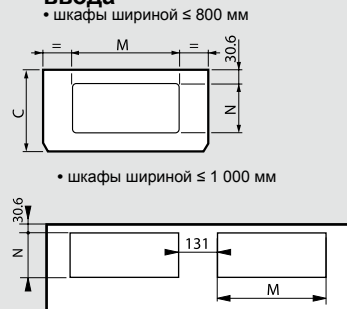

Atlantic

щиты металлические

Двери: размеры, полезная площадь и установочные размеры

Установочные размеры

Регулировка монтажных плат по глубине (дополнительно)

Монтажные платы и салазки представлены на стр. 51

Размеры кабельного ввода

Расположение оборудования

| Щиты | | Полезная площадь | | | Расположение замков | Межсекое расстояние |
|-------------|-------------|------------------|---------------|-------------|---------------------|---------------------|
| Высота (мм) | Ширина (мм) | Высота О (мм) | Ширина Р (мм) | Площадь Дм² | | |
| 300 | 200 | 251 | 148 | 3.4 | (1) | (3) |
| 300 | 300 | 251 | 248 | 5.9 | (1) | (3) |
| 300 | 400 | 251 | 348 | 8.4 | (1) | (3) |
| 400 | 300 | 351 | 248 | 8.4 | (1) | (3) |
| 400 | 400 | 351 | 348 | 11.4 | (1) | (3) |
| 400 | 600 | 325 | 500 | 15.9 | (1) | 530 |
| 500 | 400 | 425 | 300 | 12.4 | (1) | 330 |
| 500 | 500 | 425 | 400 | 16.7 | (1) | 430 |
| 600 | 400 | 525 | 300 | 15.1 | 350(2) | 330 |
| 600 | 600 | 525 | 500 | 25.6 | 350(2) | 530 |
| 700 | 500 | 625 | 400 | 24.4 | 400(2) | 430 |
| 800 | 600 | 725 | 500 | 35.6 | 500(2) | 530 |
| 800 | 800 | 725 | 700 | 50.1 | 500(2) | 730 |
| 800 | 1000 | 725 | 400 x 2 | 29 x 2 | (1) | 430 |
| 1000 | 600 | 925 | 500 | 45 | (1) | 530 |
| 1000 | 800 | 925 | 700 | 64.4 | (1) | 730 |
| 1000 | 1000 | 925 | 400 x 2 | 37 x 2 | (1) | 430 |
| 1200 | 800 | 1125 | 700 | 78.4 | (1) | 730 |
| 1200 | 1000 | 1125 | 400 x 2 | 45 x 2 | (1) | 430 |
| 1200 | 1200 | 1125 | 500 x 2 | 56.2 x 2 | (1) | 530 |
| 1400 | 800 | 1325 | 700 | 92.4 | (1) | 730 |
| 1400 | 1000 | 1325 | 400 x 2 | 53 x 2 | (1) | 530 |