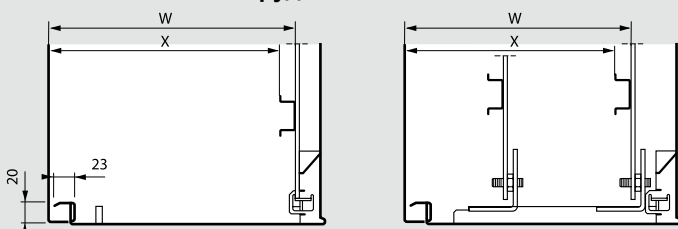

Размеры кабельного ввода

Расположение оборудования

| Щиты | | Полезная площадь | | | Расположение замков | Межсекое расстояние |
|-------------|-------------|------------------|---------------|-------------|---------------------|---------------------|
| Высота (мм) | Ширина (мм) | Высота О (мм) | Ширина Р (мм) | Площадь Дм² | | |
| 300 | 200 | 251 | 148 | 3.4 | (1) | (3) |
| 300 | 300 | 251 | 248 | 5.9 | (1) | (3) |
| 300 | 400 | 251 | 348 | 8.4 | (1) | (3) |
| 400 | 300 | 351 | 248 | 8.4 | (1) | (3) |
| 400 | 400 | 351 | 348 | 11.4 | (1) | (3) |
| 400 | 600 | 325 | 500 | 15.9 | (1) | 530 |
| 500 | 400 | 425 | 300 | 12.4 | (1) | 330 |
| 500 | 500 | 425 | 400 | 16.7 | (1) | 430 |
| 600 | 400 | 525 | 300 | 15.1 | 350(2) | 330 |
| 600 | 600 | 525 | 500 | 25.6 | 350(2) | 530 |
| 700 | 500 | 625 | 400 | 24.4 | 400(2) | 430 |
| 800 | 600 | 725 | 500 | 35.6 | 500(2) | 530 |
| 800 | 800 | 725 | 700 | 50.1 | 500(2) | 730 |
| 800 | 1000 | 725 | 400 x 2 | 29 x 2 | (1) | 430 |
| 1000 | 600 | 925 | 500 | 45 | (1) | 530 |
| 1000 | 800 | 925 | 700 | 64.4 | (1) | 730 |
| 1000 | 1000 | 925 | 400 x 2 | 37 x 2 | (1) | 430 |
| 1200 | 800 | 1125 | 700 | 78.4 | (1) | 730 |
| 1200 | 1000 | 1125 | 400 x 2 | 45 x 2 | (1) | 430 |
| 1200 | 1200 | 1125 | 500 x 2 | 56.2 x 2 | (1) | 530 |
| 1400 | 800 | 1325 | 700 | 92.4 | (1) | 730 |
| 1400 | 1000 | 1325 | 400 x 2 | 53 x 2 | (1) | 530 |