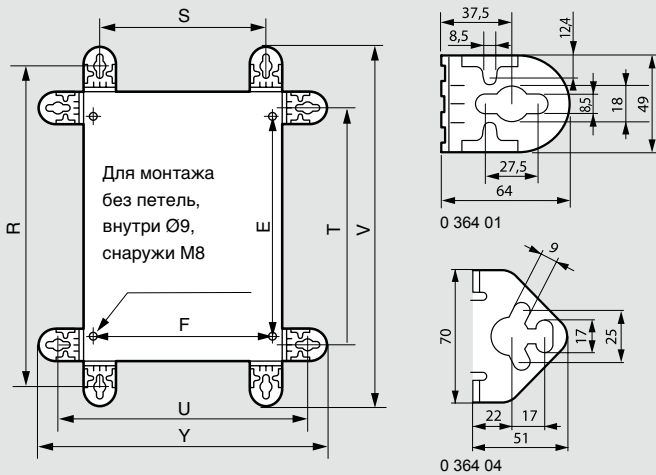

Atlantic

щиты металлические

Двери: размеры, полезная площадь и установочные размеры

Установочные размеры

Регулировка монтажных плат по глубине (дополнительно)

Монтажные платы и салазки представлены на стр. 51

Размеры кабельного ввода

Расположение оборудования

| Щиты | | Полезная площадь | | | Расположение замков | Межсекое расстояние |
|-------------|-------------|------------------|---------------|-------------|---------------------|---------------------|
| Высота (мм) | Ширина (мм) | Высота О (мм) | Ширина Р (мм) | Площадь Дм² | | |
| 300 | 200 | 251 | 148 | 3.4 | (1) | (3) |
| 300 | 300 | 251 | 248 | 5.9 | (1) | (3) |
| 300 | 400 | 251 | 348 | 8.4 | (1) | (3) |
| 400 | 300 | 351 | 248 | 8.4 | (1) | (3) |
| 400 | 400 | 351 | 348 | 11.4 | (1) | (3) |
| 400 | 600 | 325 | 500 | 15.9 | (1) | 530 |
| 500 | 400 | 425 | 300 | 12.4 | (1) | 330 |
| 500 | 500 | 425 | 400 | 16.7 | (1) | 430 |
| 600 | 400 | 525 | 300 | 15.1 | 350(2) | 330 |
| 600 | 600 | 525 | 500 | 25.6 | 350(2) | 530 |
| 700 | 500 | 625 | 400 | 24.4 | 400(2) | 430 |
| 800 | 600 | 725 | 500 | 35.6 | 500(2) | 530 |
| 800 | 800 | 725 | 700 | 50.1 | 500(2) | 730 |
| 800 | 1000 | 725 | 400 x 2 | 29 x 2 | (1) | 430 |
| 1000 | 600 | 925 | 500 | 45 | (1) | 530 |
| 1000 | 800 | 925 | 700 | 64.4 | (1) | 730 |
| 1000 | 1000 | 925 | 400 x 2 | 37 x 2 | (1) | 430 |
| 1200 | 800 | 1125 | 700 | 78.4 | (1) | 730 |
| 1200 | 1000 | 1125 | 400 x 2 | 45 x 2 | (1) | 430 |
| 1200 | 1200 | 1125 | 500 x 2 | 56.2 x 2 | (1) | 530 |
| 1400 | 800 | 1325 | 700 | 92.4 | (1) | 730 |
| 1400 | 1000 | 1325 | 400 x 2 | 53 x 2 | (1) | 530 |