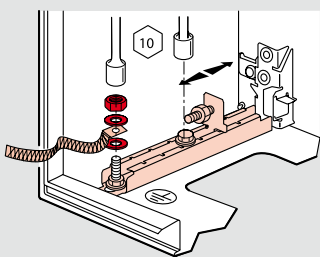

Atlantic

щиты металлические

Двери: размеры, полезная площадь и установочные размеры

Установочные размеры

Регулировка монтажных плат по глубине (дополнительно)

Монтажные платы и салазки представлены на стр. 51

Размеры кабельного ввода

Расположение оборудования

| Щиты | | Полезная площадь | | | Расположение замков | Межсекое расстояние |
|-------------|-------------|------------------|---------------|-------------|---------------------|---------------------|
| Высота (мм) | Ширина (мм) | Высота О (мм) | Ширина Р (мм) | Площадь Дм² | | |
| 300 | 200 | 251 | 148 | 3.4 | (1) | (3) |
| 300 | 300 | 251 | 248 | 5.9 | (1) | (3) |
| 300 | 400 | 251 | 348 | 8.4 | (1) | (3) |
| 400 | 300 | 351 | 248 | 8.4 | (1) | (3) |
| 400 | 400 | 351 | 348 | 11.4 | (1) | (3) |
| 400 | 600 | 325 | 500 | 15.9 | (1) | 530 |
| 500 | 400 | 425 | 300 | 12.4 | (1) | 330 |
| 500 | 500 | 425 | 400 | 16.7 | (1) | 430 |
| 600 | 400 | 525 | 300 | 15.1 | 350(2) | 330 |
| 600 | 600 | 525 | 500 | 25.6 | 350(2) | 530 |
| 700 | 500 | 625 | 400 | 24.4 | 400(2) | 430 |
| 800 | 600 | 725 | 500 | 35.6 | 500(2) | 530 |
| 800 | 800 | 725 | 700 | 50.1 | 500(2) | 730 |
| 800 | 1000 | 725 | 400 x 2 | 29 x 2 | (1) | 430 |
| 1000 | 600 | 925 | 500 | 45 | (1) | 530 |
| 1000 | 800 | 925 | 700 | 64.4 | (1) | 730 |
| 1000 | 1000 | 925 | 400 x 2 | 37 x 2 | (1) | 430 |
| 1200 | 800 | 1125 | 700 | 78.4 | (1) | 730 |
| 1200 | 1000 | 1125 | 400 x 2 | 45 x 2 | (1) | 430 |
| 1200 | 1200 | 1125 | 500 x 2 | 56.2 x 2 | (1) | 530 |
| 1400 | 800 | 1325 | 700 | 92.4 | (1) | 730 |
| 1400 | 1000 | 1325 | 400 x 2 | 53 x 2 | (1) | 530 |