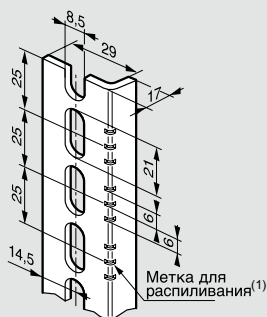

(1) Средние метки для распиливания нанесены с шагом 25 мм
2 другие позволяют получить длину эквивалентную

Кат. № 0 361 50/51/52/53/54/55/56

Рейки

Кат. № 0 374 02 Кат. №№ 0 367 80/81/82/83/84/85/86/ 0 374 07

Изолирующий суппорт и защитные кожухи

Шасси с монтажными стойками и рейками Lina 25

Габариты шкафов Выс. x Шир. (мм)	Высота стоек	Длина стоек	Монтаж шасси	
	A (мм)	D (мм)	B (мм)	C (мм)
300 x 300	237	243	225	225
300 x 400	237	343	225	325
400 x 300	337	243	325	225
400 x 400	337	343	325	325
400 x 600	337	543	325	525
500 x 400	437	343	425	325
500 x 500	437	443	425	425
600 x 400	537	343	525	325
600 x 600	537	543	525	525
600 x 800	537	743	525	725
600 x 1 000	537	943	525	925
700 x 500	637	443	625	425
800 x 600	737	543	725	525
800 x 800	737	743	725	725
800 x 1 000	737	943	725	925
1 000 x 600	937	543	925	525
1 000 x 800	937	743	925	725
1 000 x 1 000	937	943	925	925
1 000 x 1 200	937	1 143	925	1 125
1 200 x 800	1 137	743	1 125	725
1 200 x 1 000	1 137	943	1 125	925
1 200 x 1 200	1 137	1 143	1 125	1 125
1 400 x 800	1 337	743	1 325	725
1 400 x 1 000	1 337	943	1 325	925

Горизонтальный и вертикальный монтаж на столбах

Высота x Ширина (мм)	Atlantic		Marina	
300 x 300	0 364 46	0 364 46	-	-
400 x 300	0 364 46	0 364 47	0 364 46	0 364 47
300 x 400	0 364 47	0 364 46	-	-
400 x 400	0 364 47	0 364 47	-	-
500 x 400	0 364 47	0 364 48	0 364 47	0 364 48
600 x 400	0 364 47	0 364 49	0 364 47	0 364 49
500 x 500	0 364 48	0 364 48	-	-
700 x 500	0 364 48	-	0 364 48	-
400 x 600	0 364 49	0 364 47	-	-
600 x 600	0 364 49	0 364 49	-	-
800 x 600	0 364 49	-	0 364 49	-
1000 x 600	0 364 49	-	-	-
600 x 800	-	0 364 49	-	-
600 x 1000	-	0 364 49	-	-