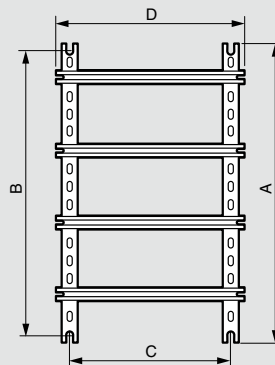

(1) Средние метки для распиливания нанесены с шагом 25 мм
2 другие позволяют получить длину эквивалентную

Кат. № 0 361 50/51/52/53/54/55/56

Рейки

Кат. № 0 374 02 Кат. №№ 0 367 80/81/82/83/84/85/86/ 0 374 07

Изолирующий суппорт и защитные кожухи

Шасси с монтажными стойками и рейками Lina 25

Габариты шкафов Выс. x Шир. (мм)	Высота стоек	Длина стоек	Монтаж шасси	
	A (мм)	D (мм)	B (мм)	C (мм)
300 x 300	237	243	225	225
300 x 400	237	343	225	325
400 x 300	337	243	325	225
400 x 400	337	343	325	325
400 x 600	337	543	325	525
500 x 400	437	343	425	325
500 x 500	437	443	425	425
600 x 400	537	343	525	325
600 x 600	537	543	525	525
600 x 800	537	743	525	725
600 x 1 000	537	943	525	925
700 x 500	637	443	625	425
800 x 600	737	543	725	525
800 x 800	737	743	725	725
800 x 1 000	737	943	725	925
1 000 x 600	937	543	925	525
1 000 x 800	937	743	925	725
1 000 x 1 000	937	943	925	925
1 000 x 1 200	937	1 143	925	1 125
1 200 x 800	1 137	743	1 125	725
1 200 x 1 000	1 137	943	1 125	925
1 200 x 1 200	1 137	1 143	1 125	1 125
1 400 x 800	1 337	743	1 325	725
1 400 x 1 000	1 337	943	1 325	925

Горизонтальный и вертикальный монтаж на столбах

Высота x Ширина (мм)	Atlantic		Marina	
300 x 300	0 364 46	0 364 46	-	-
400 x 300	0 364 46	0 364 47	0 364 46	0 364 47
300 x 400	0 364 47	0 364 46	-	-
400 x 400	0 364 47	0 364 47	-	-
500 x 400	0 364 47	0 364 48	0 364 47	0 364 48
600 x 400	0 364 47	0 364 49	0 364 47	0 364 49
500 x 500	0 364 48	0 364 48	-	-
700 x 500	0 364 48	-	0 364 48	-
400 x 600	0 364 49	0 364 47	-	-
600 x 600	0 364 49	0 364 49	-	-
800 x 600	0 364 49	-	0 364 49	-
1000 x 600	0 364 49	-	-	-
600 x 800	-	0 364 49	-	-
600 x 1000	-	0 364 49	-	-