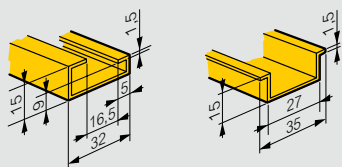

Atlantic, Atlantic inox, Atlantic-E, Marina

оборудование для щитов и шкафов

Монтажные профили Lina 25

Кат. №№ 0 361 50/51/52/ 53/54/55/56 Кат. № 0 361 58/59

Разрезные монтажные профили Lina 25

Кат. № 0 361 92

(1) Средние метки для распиливания нанесены с шагом 25 мм
2 другие позволяют получить длину эквивалентную

Кат. № 0 361 50/51/52/53/54/55/56

Рейки

Кат. № 0 374 02 Кат. №№ 0 367 80/81/82/83/84/85/86/ 0 374 07

Изолирующий суппорт и защитные кожухи

Шасси с монтажными стойками и рейками Lina 25

Габариты шкафов Выс. x Шир. (мм)	Высота стоек	Длина стоек	Монтаж шасси	
	A (мм)	D (мм)	B (мм)	C (мм)
300 x 300	237	243	225	225
300 x 400	237	343	225	325
400 x 300	337	243	325	225
400 x 400	337	343	325	325
400 x 600	337	543	325	525
500 x 400	437	343	425	325
500 x 500	437	443	425	425
600 x 400	537	343	525	325
600 x 600	537	543	525	525
600 x 800	537	743	525	725
600 x 1 000	537	943	525	925
700 x 500	637	443	625	425
800 x 600	737	543	725	525
800 x 800	737	743	725	725
800 x 1 000	737	943	725	925
1 000 x 600	937	543	925	525
1 000 x 800	937	743	925	725
1 000 x 1 000	937	943	925	925
1 000 x 1 200	937	1 143	925	1 125
1 200 x 800	1 137	743	1 125	725
1 200 x 1 000	1 137	943	1 125	925
1 200 x 1 200	1 137	1 143	1 125	1 125
1 400 x 800	1 337	743	1 325	725
1 400 x 1 000	1 337	943	1 325	925

Горизонтальный и вертикальный монтаж на столбах

Высота x Ширина (мм)	Atlantic		Marina	
300 x 300	0 364 46	0 364 46	-	-
400 x 300	0 364 46	0 364 47	0 364 46	0 364 47
300 x 400	0 364 47	0 364 46	-	-
400 x 400	0 364 47	0 364 47	-	-
500 x 400	0 364 47	0 364 48	0 364 47	0 364 48
600 x 400	0 364 47	0 364 49	0 364 47	0 364 49
500 x 500	0 364 48	0 364 48	-	-
700 x 500	0 364 48	-	0 364 48	-
400 x 600	0 364 49	0 364 47	-	-
600 x 600	0 364 49	0 364 49	-	-
800 x 600	0 364 49	-	0 364 49	-
1000 x 600	0 364 49	-	-	-
600 x 800	-	0 364 49	-	-
600 x 1000	-	0 364 49	-	-