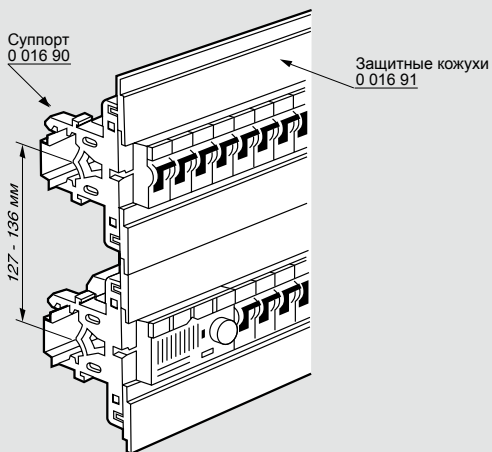

(1) Средние метки для распиливания нанесены с шагом 25 мм
2 другие позволяют получить длину эквивалентную

Кат. № 0 361 50/51/52/53/54/55/56

Рейки

Кат. № 0 374 02 Кат. №№ 0 367 80/81/82/83/84/85/86/ 0 374 07

Изолирующий суппорт и защитные кожухи

Шасси с монтажными стойками и рейками Lina 25

Габариты шкафов Выс. x Шир. (мм)	Высота стоек	Длина стоек	Монтаж шасси	
	A (мм)	D (мм)	B (мм)	C (мм)
300 x 300	237	243	225	225
300 x 400	237	343	225	325
400 x 300	337	243	325	225
400 x 400	337	343	325	325
400 x 600	337	543	325	525
500 x 400	437	343	425	325
500 x 500	437	443	425	425
600 x 400	537	343	525	325
600 x 600	537	543	525	525
600 x 800	537	743	525	725
600 x 1 000	537	943	525	925
700 x 500	637	443	625	425
800 x 600	737	543	725	525
800 x 800	737	743	725	725
800 x 1 000	737	943	725	925
1 000 x 600	937	543	925	525
1 000 x 800	937	743	925	725
1 000 x 1 000	937	943	925	925
1 000 x 1 200	937	1 143	925	1 125
1 200 x 800	1 137	743	1 125	725
1 200 x 1 000	1 137	943	1 125	925
1 200 x 1 200	1 137	1 143	1 125	1 125
1 400 x 800	1 337	743	1 325	725
1 400 x 1 000	1 337	943	1 325	925