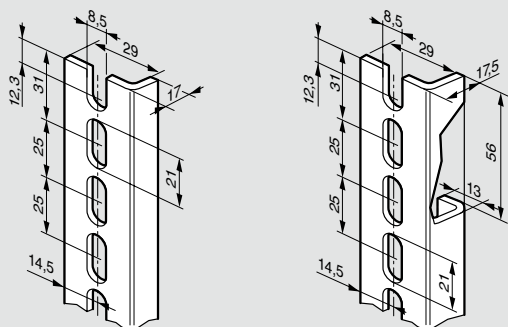

Atlantic, Atlantic inox, Atlantic-E, Marina

оборудование для щитов и шкафов

Монтажные профили Lina 25

Кат. №№ 0 361 50/51/52/ 53/54/55/56 Кат. № 0 361 58/59

Разрезные монтажные профили Lina 25

Кат. № 0 361 92

(1) Средние метки для распиливания нанесены с шагом 25 мм
2 другие позволяют получить длину эквивалентную

Кат. № 0 361 50/51/52/53/54/55/56

Рейки

Кат. № 0 374 02 Кат. №№ 0 367 80/81/82/83/84/85/86/ 0 374 07

Изолирующий суппорт и защитные кожухи

Шасси с монтажными стойками и рейками Lina 25

Габариты шкафов Выс. x Шир. (мм)	Высота стоек	Длина стоек	Монтаж шасси	
	A (мм)	D (мм)	B (мм)	C (мм)
300 x 300	237	243	225	225
300 x 400	237	343	225	325
400 x 300	337	243	325	225
400 x 400	337	343	325	325
400 x 600	337	543	325	525
500 x 400	437	343	425	325
500 x 500	437	443	425	425
600 x 400	537	343	525	325
600 x 600	537	543	525	525
600 x 800	537	743	525	725
600 x 1 000	537	943	525	925
700 x 500	637	443	625	425
800 x 600	737	543	725	525
800 x 800	737	743	725	725
800 x 1 000	737	943	725	925
1 000 x 600	937	543	925	525
1 000 x 800	937	743	925	725
1 000 x 1 000	937	943	925	925
1 000 x 1 200	937	1 143	925	1 125
1 200 x 800	1 137	743	1 125	725
1 200 x 1 000	1 137	943	1 125	925
1 200 x 1 200	1 137	1 143	1 125	1 125
1 400 x 800	1 337	743	1 325	725
1 400 x 1 000	1 337	943	1 325	925

Горизонтальный и вертикальный монтаж на столбах

Высота x Ширина (мм)	Atlantic		Marina	
300 x 300	0 364 46	0 364 46	-	-
400 x 300	0 364 46	0 364 47	0 364 46	0 364 47
300 x 400	0 364 47	0 364 46	-	-
400 x 400	0 364 47	0 364 47	-	-
500 x 400	0 364 47	0 364 48	0 364 47	0 364 48
600 x 400	0 364 47	0 364 49	0 364 47	0 364 49
500 x 500	0 364 48	0 364 48	-	-
700 x 500	0 364 48	-	0 364 48	-
400 x 600	0 364 49	0 364 47	-	-
600 x 600	0 364 49	0 364 49	-	-
800 x 600	0 364 49	-	0 364 49	-
1000 x 600	0 364 49	-	-	-
600 x 800	-	0 364 49	-	-
600 x 1000	-	0 364 49	-	-