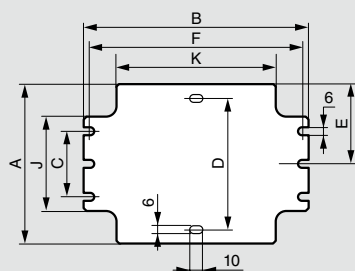

Промышленные металлические коробки Atlantic

■ Сплошные монтажные платы

Квадратные

Кат. №	Габариты коробки В x Ш (мм)	A	B	C	D	E	F	J	K
0 356 60	150 x 150	122	122		112	61	112	72	72
0 356 62	200 x 200	172	172	100	162	86	162	122	122
0 356 65	300 x 300	272	272	150	262	136	262	222	222
0 356 68	400 x 400	372	372	300	362		362	322	322

Прямоугольные

Кат. №	Габариты коробки В x Ш (мм)	A	B	C	D	E	F	J	K
0 356 61	150 x 200	122	172			61	162	72	122
0 356 63	150 x 300	122	272			61	262	72	222
0 356 64	200 x 300	172	272	100		86	262	122	222
0 356 66	200 x 400	172	372	100		86	362	122	322
0 356 69	200 x 500	172	472	100			462	122	422
0 356 70	300 x 500	272	472	200			462	222	422
0 356 71	200 x 600	172	572	100			562	122	522
0 356 72	300 x 600	272	572	200			562	222	522
0 356 73	400 x 600	372	572	300			562	322	522
0 356 75	400 x 800	372	772	300	350		762	322	722