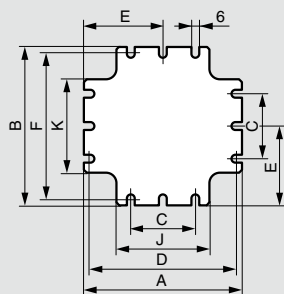

Промышленные металлические коробки Atlantic

■ Сплошные монтажные платы

Квадратные

Кат. №	Габариты коробки В x Ш (мм)	A	B	C	D	E	F	J	K
0 356 60	150 x 150	122	122		112	61	112	72	72
0 356 62	200 x 200	172	172	100	162	86	162	122	122
0 356 65	300 x 300	272	272	150	262	136	262	222	222
0 356 68	400 x 400	372	372	300	362		362	322	322

Прямоугольные

Кат. №	Габариты коробки В x Ш (мм)	A	B	C	D	E	F	J	K
0 356 61	150 x 200	122	172			61	162	72	122
0 356 63	150 x 300	122	272			61	262	72	222
0 356 64	200 x 300	172	272	100		86	262	122	222
0 356 66	200 x 400	172	372	100		86	362	122	322
0 356 69	200 x 500	172	472	100			462	122	422
0 356 70	300 x 500	272	472	200			462	222	422
0 356 71	200 x 600	172	572	100			562	122	522
0 356 72	300 x 600	272	572	200			562	222	522
0 356 73	400 x 600	372	572	300			562	322	522
0 356 75	400 x 800	372	772	300	350		762	322	722