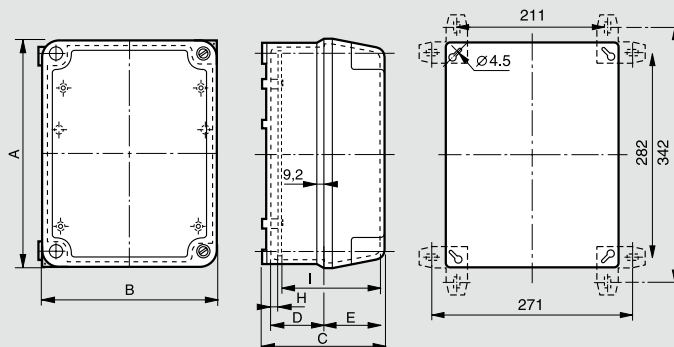

Промышленные коробки

Коробки IP 55 – IK 07 и IP 66 – IK 08

(1) Монтаж аксессуаров

Коробки Кат. №	Габариты						Посадочные размеры				Монтажные аксессуары (винты \varnothing 4 мм)				
	A	B	C	D	E	F	G	H	I	J	K	L	M	N	R
0 359 00/01 0 350 07	140	85	81	56	18	67	70	-	65	120	-	-	51	106	-
0 359 30/31 0 350 13	150	150	81	56	18	67	54	70	120	103	102	87	106	106	84
0 359 40/41 0 350 17	175	130	81	56	18	67	79	50	100	128	112	88	86	131	64
0 359 50/51 0 350 22	200	160	94	69	18	80	104	50	130	153	137	112	116	156	94
0 359 60/61 0 350 28	240	190	94	69	18	80	144	80	160	193	175	142	146	196	124
0 359 70/71 0 350 33	290	190	94	69	18	80	194	80	160	243	226	142	146	246	122
0 359 80/81 0 350 44	332	262	132	97	27	116	220	160	222	276	248	198	200	260	150
0 359 90/91 0 350 47	382	292	132	97	27	116	270	190	252	326	298	228	230	310	150

Глубина > 124 мм IP 55 – IK 07

Кат. № 0 921 22

Коробки Кат. №	Габариты						Посадочные размеры				Площадь (дм ²)	Монтаж винт \varnothing 4мм	
	A	B	C	D	E	I	K	L	M	N		O	P
0 921 22	233	183	146	60.7	79.6	132.6	144	80	162	212	3.7	140	200

IP 55 – IK 08

Кат. № 0 350 58

Коробка Кат. №	Габариты						Посадочные размеры		Площадь (дм ²)	Вес (кг)	
	A	B	C	D	E	H	I	K			L
0 350 58	367	273	165	62	92	3.8	148.5	340	246	9.0	1.80

Кат. № 0 922 84

Коробка Кат. №	A (мм)	B (мм)	C (мм)	D (мм)	E (мм)	H (мм)	I (мм)	Площадь (дм ²)	Вес (кг)
0 922 84	321	251	190	78	82	12.3	146	5.5	2.3