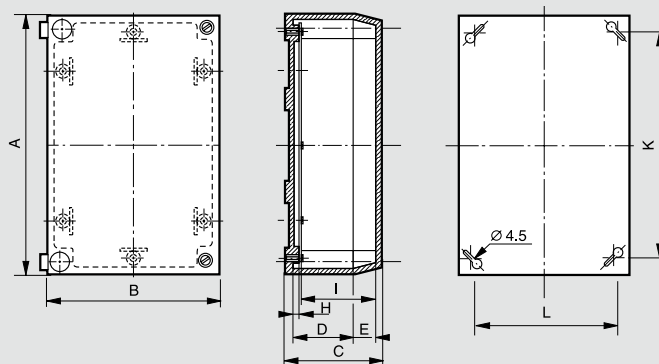

Глубина > 124 мм IP 55 – IK 07

Кат. № 0 921 22

Коробки Кат. №	Габариты						Посадочные размеры				Площадь (дм ²)	Монтаж винт \varnothing 4мм	
	A	B	C	D	E	I	K	L	M	N		O	P
0 921 22	233	183	146	60.7	79.6	132.6	144	80	162	212	3.7	140	200

IP 55 – IK 08

Кат. № 0 350 58

Коробка Кат. №	Габариты						Посадочные размеры		Площадь (дм ²)	Вес (кг)	
	A	B	C	D	E	H	I	K			L
0 350 58	367	273	165	62	92	3.8	148.5	340	246	9.0	1.80

Кат. № 0 922 84

Коробка Кат. №	A (мм)	B (мм)	C (мм)	D (мм)	E (мм)	H (мм)	I (мм)	Площадь (дм ²)	Вес (кг)
0 922 84	321	251	190	78	82	12.3	146	5.5	2.3

Габариты

Пластиковые коробки IP 55 крышка	НОВАЯ ГАММА					
	непрозрачн.	прозрачная	пластиковые коробки IP 55 непрозрачн.	пластиковые коробки IP 55 прозрачная	IP 66 непрозр. крышка	
130x75x60	0 350 04		130x75x74	0 359 00	0 359 01	0 350 07
			130x130x74	0 359 30	0 359 31	0 350 13
153x110x66	0 350 20		155x110x74	0 359 40	0 359 41	0 350 17
155x110x70	0 922 50		155x110x74	0 359 40	0 359 41	0 350 17
160x135x77	0 350 31					
165x100x80	0 350 06					
174x132x92	0 350 26		180x140x86	0 359 50	0 359 51	0 350 22
180x140x80	0 921 06	0 922 63	180x140x86	0 359 50	0 359 51	0 350 22
220x170x80	0 921 08/0 350 36	0 922 73/0 350 37	220x170x86	0 359 60	0 359 61	0 350 28
220x170x140	0 921 22/0 350 38	0 350 39				
265x174x92	0 350 40	0 350 41	270x170x86	0 359 70	0 359 71	0 350 33
265x174x154	0 350 43					
310x240x124	0 922 80/0 350 50	0 350 51	310x240x124	0 359 80	0 359 81	0 350 44
310x240x160	0 922 84/0 350 54					
359x265x92	0 350 55	0 350 57				
359x265x154	0 350 58		360x270x124	0 359 90	0 359 91	0 350 47