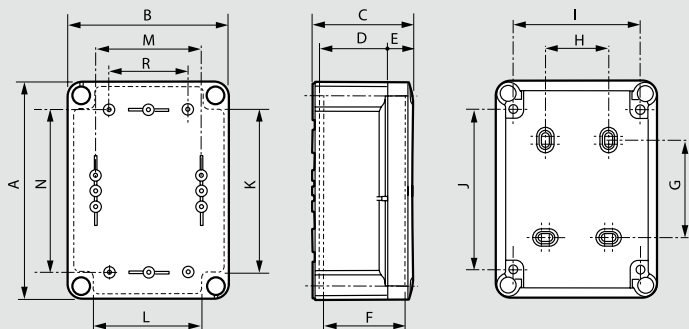

Промышленные коробки

Коробки IP 55 – IK 07 и IP 66 – IK 08

(1) Монтаж аксессуаров

Коробки Кат. №	Габариты						Посадочные размеры				Монтажные аксессуары (винты \varnothing 4 мм)				
	A	B	C	D	E	F	G	H	I	J	K	L	M	N	R
0 359 00/01 0 350 07	140	85	81	56	18	67	70	-	65	120	-	-	51	106	-
0 359 30/31 0 350 13	150	150	81	56	18	67	54	70	120	103	102	87	106	106	84
0 359 40/41 0 350 17	175	130	81	56	18	67	79	50	100	128	112	88	86	131	64
0 359 50/51 0 350 22	200	160	94	69	18	80	104	50	130	153	137	112	116	156	94
0 359 60/61 0 350 28	240	190	94	69	18	80	144	80	160	193	175	142	146	196	124
0 359 70/71 0 350 33	290	190	94	69	18	80	194	80	160	243	226	142	146	246	122
0 359 80/81 0 350 44	332	262	132	97	27	116	220	160	222	276	248	198	200	260	150
0 359 90/91 0 350 47	382	292	132	97	27	116	270	190	252	326	298	228	230	310	150

Глубина > 124 мм IP 55 – IK 07

Кат. № 0 921 22

Коробки Кат. №	Габариты						Посадочные размеры				Площадь (дм ²)	Монтаж винт \varnothing 4мм	
	A	B	C	D	E	I	K	L	M	N		O	P
0 921 22	233	183	146	60.7	79.6	132.6	144	80	162	212	3.7	140	200

IP 55 – IK 08

Кат. № 0 350 58

Коробка Кат. №	Габариты						Посадочные размеры		Площадь (дм ²)	Вес (кг)	
	A	B	C	D	E	H	I	K			L
0 350 58	367	273	165	62	92	3.8	148.5	340	246	9.0	1.80

Кат. № 0 922 84

Коробка Кат. №	A (мм)	B (мм)	C (мм)	D (мм)	E (мм)	H (мм)	I (мм)	Площадь (дм ²)	Вес (кг)
0 922 84	321	251	190	78	82	12.3	146	5.5	2.3

Таблица емкости клемм IP 2X (стр. 358)

Коробки	4 подкл.	8 подкл.	13 подкл.	17 подкл.	22 подкл.	28 подкл.
130x130x74	x	x				
155x110x74	x	x	x			
180x140x86	x	x	x			
220x170x86	x	x	x	x	x	
310x240x124	x	x	x	x	x	x
360x270x124	x	x	x	x	x	x