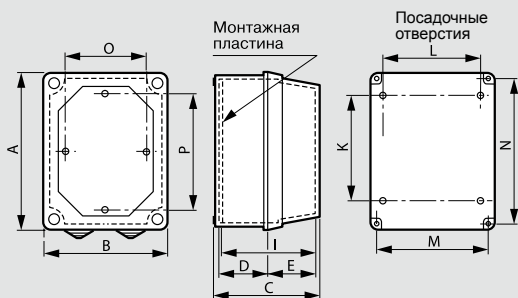

Промышленные коробки

Коробки IP 55 – IK 07 и IP 66 – IK 08

(1) Монтаж аксессуаров

Коробки Кат. №	Габариты						Посадочные размеры				Монтажные аксессуары (винты \varnothing 4 мм)				
	A	B	C	D	E	F	G	H	I	J	K	L	M	N	R
0 359 00/01 0 350 07	140	85	81	56	18	67	70	-	65	120	-	-	51	106	-
0 359 30/31 0 350 13	150	150	81	56	18	67	54	70	120	103	102	87	106	106	84
0 359 40/41 0 350 17	175	130	81	56	18	67	79	50	100	128	112	88	86	131	64
0 359 50/51 0 350 22	200	160	94	69	18	80	104	50	130	153	137	112	116	156	94
0 359 60/61 0 350 28	240	190	94	69	18	80	144	80	160	193	175	142	146	196	124
0 359 70/71 0 350 33	290	190	94	69	18	80	194	80	160	243	226	142	146	246	122
0 359 80/81 0 350 44	332	262	132	97	27	116	220	160	222	276	248	198	200	260	150
0 359 90/91 0 350 47	382	292	132	97	27	116	270	190	252	326	298	228	230	310	150

Глубина > 124 мм IP 55 – IK 07

Кат. № 0 921 22

Коробки Кат. №	Габариты						Посадочные размеры				Площадь (дм ²)	Монтаж винт \varnothing 4мм	
	A	B	C	D	E	I	K	L	M	N		O	P
0 921 22	233	183	146	60.7	79.6	132.6	144	80	162	212	3.7	140	200

IP 55 – IK 08

Кат. № 0 350 58

Коробка Кат. №	Габариты						Посадочные размеры		Площадь (дм ²)	Вес (кг)	
	A	B	C	D	E	H	I	K			L
0 350 58	367	273	165	62	92	3.8	148.5	340	246	9.0	1.80

Кат. № 0 922 84

Коробка Кат. №	A (мм)	B (мм)	C (мм)	D (мм)	E (мм)	H (мм)	I (мм)	Площадь (дм ²)	Вес (кг)
0 922 84	321	251	190	78	82	12.3	146	5.5	2.3

Таблица емкости клемм IP 2X (стр. 358)

Коробки	4 подкл.	8 подкл.	13 подкл.	17 подкл.	22 подкл.	28 подкл.
130x130x74	x	x				
155x110x74	x	x	x			
180x140x86	x	x	x			
220x170x86	x	x	x	x	x	
310x240x124	x	x	x	x	x	x
360x270x124	x	x	x	x	x	x