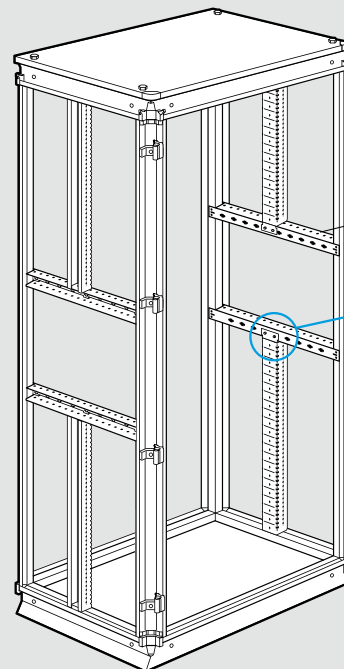

Реверсивные двери

Поставляются с ручками
Сменные дверные замки заказываются
отдельно
Могут монтироваться спереди, сзади и
сбоку

Выгнутая металлич.

Высота 725 мм
Высота 975 мм

Выгнутая стеклян.

Высота 725 мм
Высота 975 мм

Плоская металлич.

Высота 475 мм
Высота 725 мм
Высота 975 мм

Плоская стеклян.

Высота 725 мм
Высота 975 мм

Аксессуары

Аксессуары для сборки

Набор винтов
Комплект из 2 Г-образных пластин
Комплект из 2 пластин
Набор уплотнителей IP 55
Набор для соединения цоколя

Для придания прочности крыше шкафа
Поставляется с 2 траверсами для
элемента подачи питания Zucchini

1	0 205 86
1	0 205 88
1	0 205 89
1	0 205 85
1	0 205 10
1	0 205 82
1	0 205 44
1	0 205 45
1	0 205 46
1	0 205 29

Элементы подачи питания в шкаф

См. каталог

«Шинопроводы Legrand серии Zucchini 2013»

Поворотные рамы

со стойкой Кат. № 0 205 12

со стойкой Кат. № 0 205 13

Двойное шасси

Траверсы
Кат. № 0 205 13