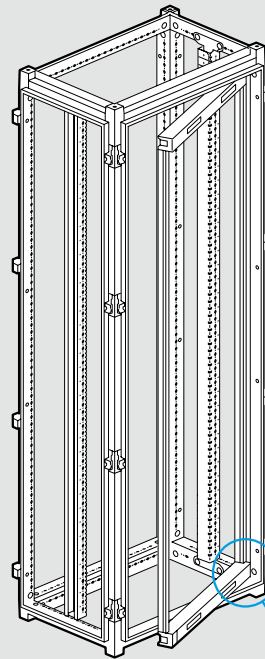

Реверсивные двери

Поставляются с ручками
Сменные дверные замки заказываются
отдельно
Могут монтироваться спереди, сзади и
сбоку

Выгнутая металлич.

Высота 725 мм
Высота 975 мм

Выгнутая стеклян.

Высота 725 мм
Высота 975 мм

Плоская металлич.

Высота 475 мм
Высота 725 мм
Высота 975 мм

Плоская стеклян.

Высота 725 мм
Высота 975 мм

Аксессуары

Аксессуары для сборки

Набор винтов
Комплект из 2 Г-образных пластин
Комплект из 2 пластин
Набор уплотнителей IP 55
Набор для соединения цоколя

Для придания прочности крыше шкафа
Поставляется с 2 траверсами для
элемента подачи питания Zucchini

1	0 205 86
1	0 205 88
1	0 205 89
1	0 205 85
1	0 205 10
1	0 205 82
1	0 205 44
1	0 205 45
1	0 205 46
1	0 205 29

Элементы подачи питания в шкаф

См. каталог

«Шинопроводы Legrand серии Zucchini 2013»

Поворотные рамы

со стойкой Кат. № 0 205 12

со стойкой Кат. № 0 205 13

Двойное шасси

Траверсы
Кат. № 0 205 13