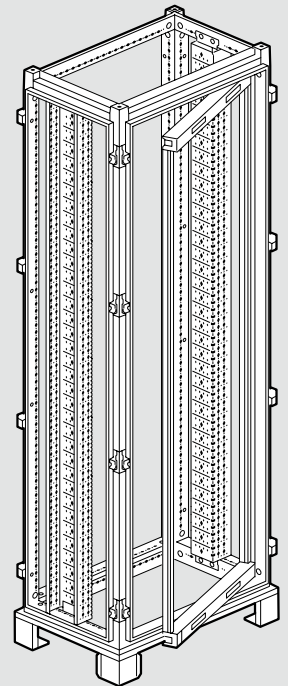

Реверсивные двери

Поставляются с ручками
Сменные дверные замки заказываются
отдельно
Могут монтироваться спереди, сзади и
сбоку

Выгнутая металлич.

Высота 725 мм
Высота 975 мм

Выгнутая стеклян.

Высота 725 мм
Высота 975 мм

Плоская металлич.

Высота 475 мм
Высота 725 мм
Высота 975 мм

Плоская стеклян.

Высота 725 мм
Высота 975 мм

Аксессуары

Аксессуары для сборки

Набор винтов
Комплект из 2 Г-образных пластин
Комплект из 2 пластин
Набор уплотнителей IP 55
Набор для соединения цоколя

Для придания прочности крыше шкафа
Поставляется с 2 траверсами для
элемента подачи питания Zucchini

1	0 205 86
1	0 205 88
1	0 205 89
1	0 205 85
1	0 205 10
1	0 205 82
1	0 205 44
1	0 205 45
1	0 205 46
1	0 205 29

Элементы подачи питания в шкаф

См. каталог

«Шинопроводы Legrand серии Zucchini 2013»

Поворотные рамы

со стойкой Кат. № 0 205 12

со стойкой Кат. № 0 205 13

Двойное шасси

Траверсы
Кат. № 0 205 13