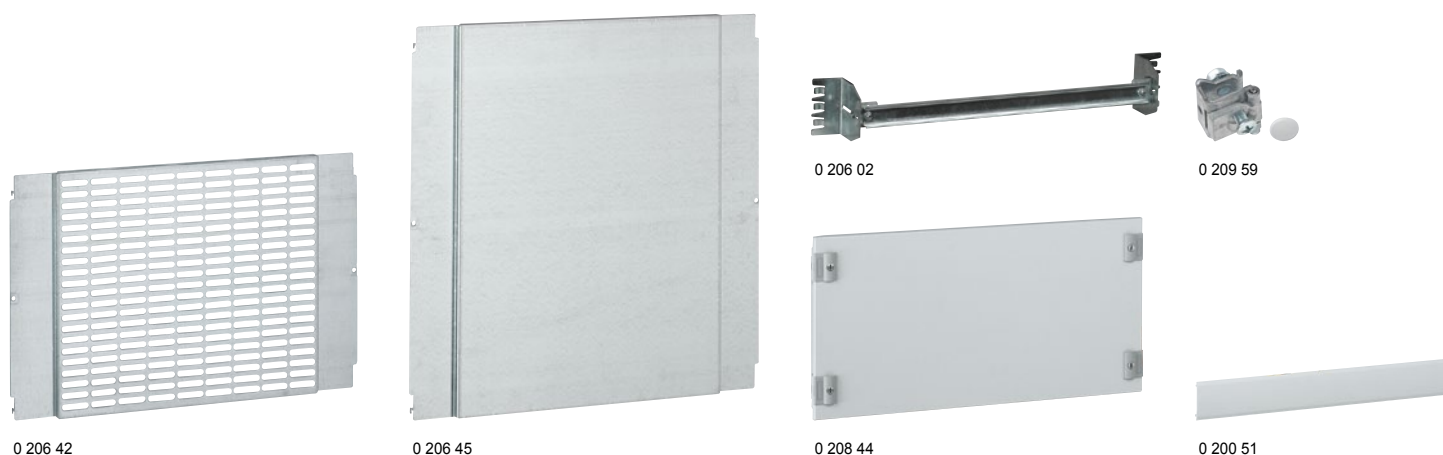

XL³ 4000

комплектующие, лицевые панели и аксессуары

Упак.	Кат. №	Универсальные монтажные платы
		Монтируются на монтажных стойках
1	0 206 41	Пластины перфорированные, ширина 600 мм
1	0 206 42	Высота 200 мм
		Пластины сплошные, ширина 600 мм
1	0 206 43	Высота 200 мм
1	0 206 44	Высота 400 мм
1	0 206 45	Высота 600 мм
		Пластины сплошные, ширина 850 мм
1	0 206 46	Высота 400 мм
1	0 206 40	Высота 100 мм, ширина 600 мм
		Пластины сплошные, регулируемые
1	0 206 47	Высота 200 мм, ширина 600 мм
1	0 206 48	Высота 400 мм, ширина 600 мм
1	0 206 49	Высота 200 мм, ширина 850 мм
1	0 206 90	Высота 100 мм, ширина 850 мм
		Сплошная монтажная плата
		Поставляется со устройством для регулировки по глубине
1	0 205 40	Высота 1 800 мм, ширина 600 мм
		Универсальные L-рейки
1	0 206 04	Монтаж на монтажных стойках
1	0 206 54	Ширина 600 мм (24 модуля) Ширина 850 мм (36 модуля)
		Универсальные регулируемые устройства для монтажа
		Включают П-образную рейку и 2 уголка
		Монтаж на монтажных стойках
1	0 206 02	Для шкафов и щитов на 24 модуля
1	0 206 52	Для шкафов и щитов на 36 модулей
		Монтаж кабельных моноблоков
		Суппорты для монтажа лотка Lina 25
		Для горизонтального и вертикального монтажа лотков Lina 25 и их регулировку по высоте
1	0 204 70	Монтируются на монтажных стойках
1	0 205 70	Комплект из 2 шт. для щитов XL ³ 4000 на 36 модулей
		Комплект из 2 шт. для щитов XL ³ 4000 на 24 модуля
		Изолирующая заклепка
100	0 366 46	Для фиксации лотка на суппортах
		Кат. № 0 204 70 и 0 205 70
		Светильник
1	0 209 89	Монтаж за лицевой панелью
		Монтажный аксессуар
100	0 200 80	Для монтажа лотков