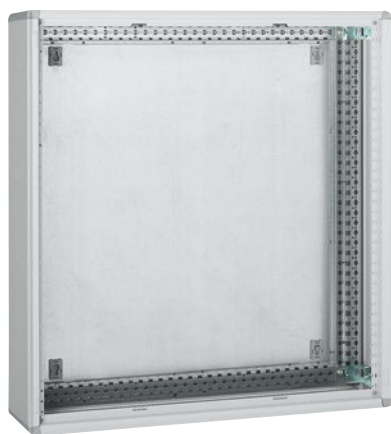

XL³ 800

распределительные шкафы и кабельные секции, двери

0 204 01

0 204 06

0 212 51

0 212 61

IP 43 - IK 08 с уплотнителем IP 43 и дверью
 IP 40 - IK 08 с дверью
 IP 30 - IK 07 без дверей

Металлические шкафы
 Для монтажа аппаратов до 800 А
 Огнестойкость согласно МЭК 60695-2-1 - 750°C / 5 с
 Для установки в общественных зданиях
 Емкость 24 и 36 модулей на рейку
 RAL 7035

Поставляются в конфигурации с монтажными стойками, закрепленными на задней стенке, пластиной ввода кабеля и аксессуарами для соединения (горизонтального и вертикального)

Упак.	Кат. №	Шкафы				
		Шириной 660 мм				
		24 модуля на рейку				
		Высота (мм)	Высота лицевых панелей (мм)	Внешняя Ширина (мм)	Полезная Ширина (мм)	Глубина (мм)
1	0 204 01	1 050	1 000	660	600	230
1	0 204 02	1 250	1 200	660	600	230
		Шириной 910 мм				
		Интегрируются с кабельными секциями				
		36 или 24 модуля (с кабельной секцией)				
		Высота (мм)	Высота лицевых панелей (мм)	Внешняя Ширина (мм)	Полезная Ширина (мм)	Глубина (мм)
1	0 204 06	1 050	1 000	910	850	230
1	0 204 07	1 250	1 200	910	850	230
		Внутренние кабельные секции				
		Наборы для шкафов шириной 910 мм				
		Комплекты содержат: стойку и монтажные аксессуары				
		Позволяют реализовать кабельные секции полезной шириной 250 мм для шкафов шириной 910 мм				
1	0 204 26	Для шкафа высотой 1050 мм				
1	0 204 27	Для шкафа высотой 1250 мм				
		Сплошные лицевые панели с шарнирами и замком				
1	0 204 46	Для кабельной секции высотой 1050 мм				
1	0 204 47	Для кабельной секции высотой 1250 мм				