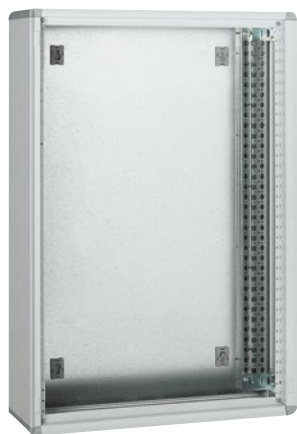

XL³ 800

распределительные шкафы и кабельные секции, двери

0 204 01

0 204 06

0 212 51

0 212 61

IP 43 - IK 08 с уплотнителем IP 43 и дверью
 IP 40 - IK 08 с дверью
 IP 30 - IK 07 без дверей

Металлические шкафы
 Для монтажа аппаратов до 800 А
 Огнестойкость согласно МЭК 60695-2-1 - 750°C / 5 с
 Для установки в общественных зданиях
 Емкость 24 и 36 модулей на рейку
 RAL 7035

Поставляются в конфигурации с монтажными стойками, закрепленными на задней стенке, пластиной ввода кабеля и аксессуарами для соединения (горизонтального и вертикального)

Упак.	Кат. №	Шкафы				
		Шириной 660 мм				
		24 модуля на рейку				
		Высота (мм)	Высота лицевых панелей (мм)	Внешняя Ширина (мм)	Полезная Ширина (мм)	Глубина (мм)
1	0 204 01	1 050	1 000	660	600	230
1	0 204 02	1 250	1 200	660	600	230
		Шириной 910 мм				
		Интегрируются с кабельными секциями				
		36 или 24 модуля (с кабельной секцией)				
		Высота (мм)	Высота лицевых панелей (мм)	Внешняя Ширина (мм)	Полезная Ширина (мм)	Глубина (мм)
1	0 204 06	1 050	1 000	910	850	230
1	0 204 07	1 250	1 200	910	850	230
		Внутренние кабельные секции				
		Наборы для шкафов шириной 910 мм				
		Комплекты содержат: стойку и монтажные аксессуары				
		Позволяют реализовать кабельные секции полезной шириной 250 мм для шкафов шириной 910 мм				
1	0 204 26	Для шкафа высотой 1050 мм				
1	0 204 27	Для шкафа высотой 1250 мм				
		Сплошные лицевые панели с шарнирами и замком				
1	0 204 46	Для кабельной секции высотой 1050 мм				
1	0 204 47	Для кабельной секции высотой 1250 мм				