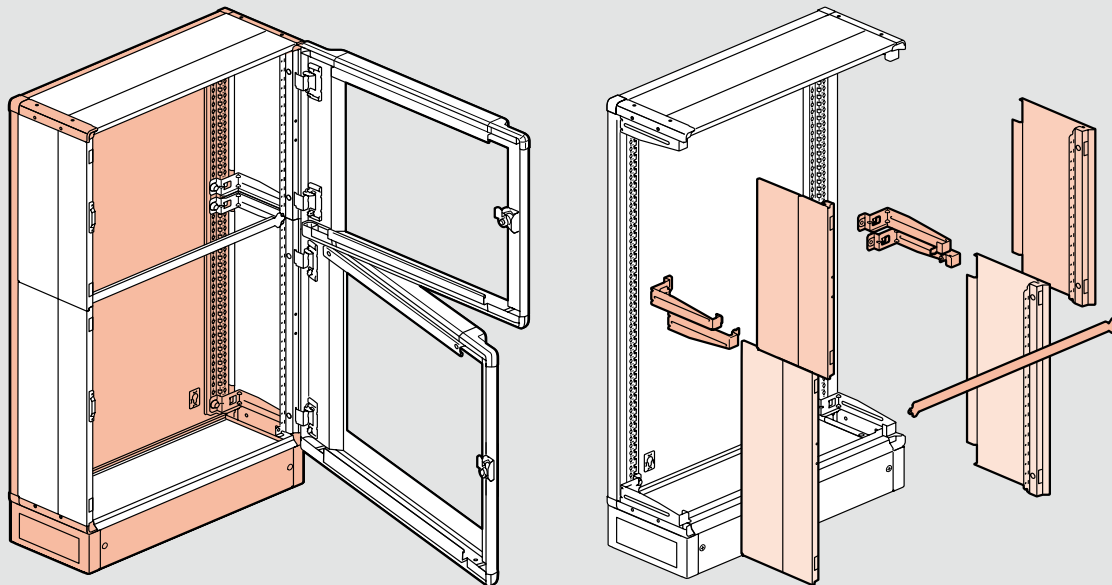

XL³ 800

сборные распределительные щиты

■ Принцип монтажа

■ Возможные конфигурации

 1550 660 600 800	0 204 19	0 204 15 0 204 16	0 212 49 0 212 50	0 212 39 0 212 60
	0 204 19 x2	0 204 15 x3	0 212 49 x3	0 212 39 x3
 1950 660 600 600 600 800 1000	0 204 19	0 204 16 0 204 17	0 212 50 0 212 51	0 212 60 0 212 61
	0 204 19	0 204 15 0 204 18	0 212 49 0 212 52	0 212 39 0 212 62