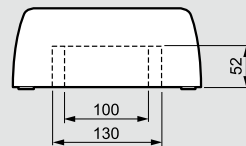

■ Разметка для кабель-канала