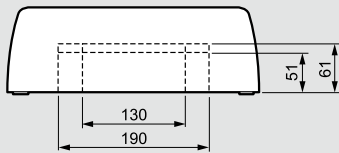

## ■ 2, 3 или 4 рейки по 12 модулей

- A: шасси щита
- B: клеммный блок
- C: шасси
- D: крышка
- E: дверь пластиковая
- F: заглушки
- G: металлическая дверь
- H: фиксаторы кабеля
- I: крепление для дополнительного клеммного блока

## ■ Габариты

	24 мод.	36 мод.	48 мод.
<b>B</b>	380	505	630
<b>D</b>	225	350	475

## ■ Габариты

	8 мод.	12 мод.
<b>A</b>	225	317
<b>B</b>	210	240
<b>C</b>	195	287
<b>D</b>	180	150
<b>E</b>	14	9