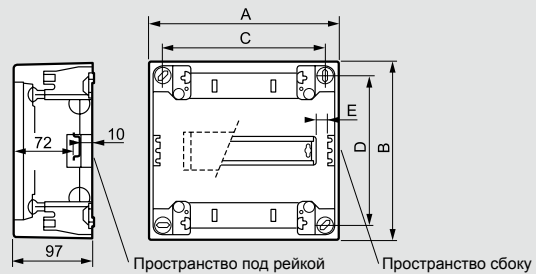

8 мод.	12 мод.
A	225	317
B	210	240
C	195	287
D	180	150
E	14	9