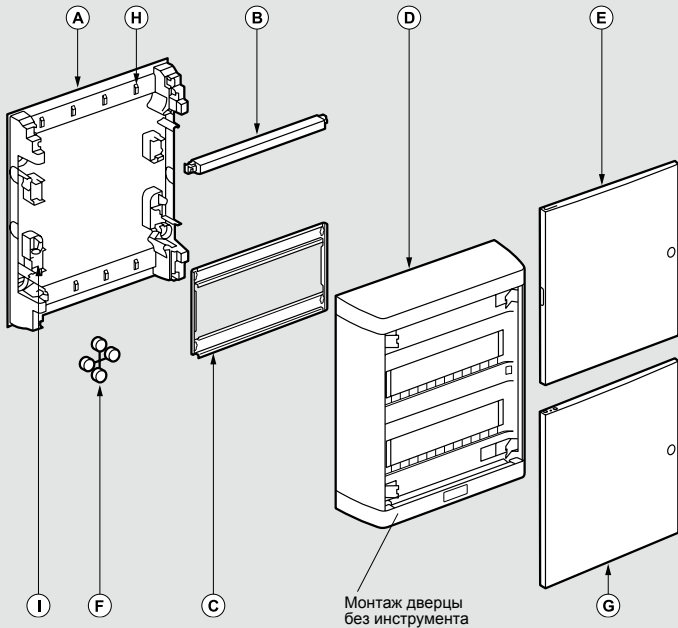

# Nedbox накладные распределительные щиты

## ■ 2, 3 или 4 рейки по 12 модулей

- A: шасси щита
- B: клеммный блок
- C: шасси
- D: крышка
- E: дверь пластиковая
- F: заглушки
- G: металлическая дверь
- H: фиксаторы кабеля
- I: крепление для дополнительного клеммного блока

## ■ Габариты

	24 мод.	36 мод.	48 мод.
<b>B</b>	380	505	630
<b>D</b>	225	350	475

## ■ 1 рейка по 8 или 12 модулей

- A: шасси щита
- B: клеммный блок
- C: рейка
- D: крышка
- E: дверь
- F: заглушки
- I: фиксатор кабеля
- J: крепление для дополнительного клеммного блока