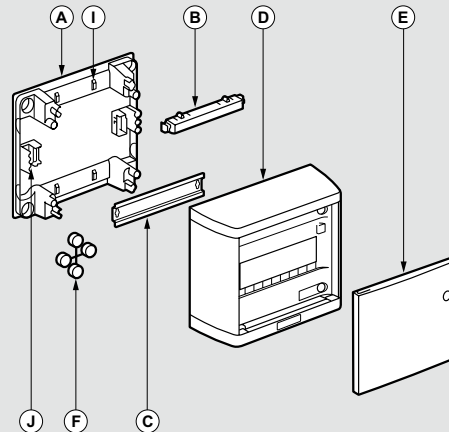

## ■ 2, 3 или 4 рейки по 12 модулей

- A: шасси щита
- B: клеммный блок
- C: шасси
- D: крышка
- E: дверь пластиковая
- F: заглушки
- G: металлическая дверь
- H: фиксаторы кабеля
- I: крепление для дополнительного клеммного блока

## ■ Разметка для кабель-канала

## ■ Габариты

	24 мод.	36 мод.	48 мод.
<b>B</b>	380	505	630
<b>D</b>	225	350	475

## ■ 1 рейка по 8 или 12 модулей

- A: шасси щита
- B: клеммный блок
- C: рейка
- D: крышка
- E: дверь
- F: заглушки
- I: фиксатор кабеля
- J: крепление для дополнительного клеммного блока