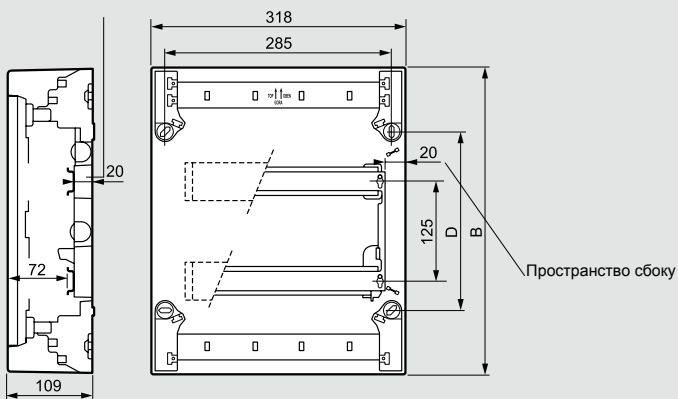

## ■ 2, 3 или 4 рейки по 12 модулей

- A: шасси щита
- B: клеммный блок
- C: шасси
- D: крышка
- E: дверь пластиковая
- F: заглушки
- G: металлическая дверь
- H: фиксаторы кабеля
- I: крепление для дополнительного клеммного блока

## ■ Габариты

	24 мод.	36 мод.	48 мод.
<b>B</b>	380	505	630
<b>D</b>	225	350	475

## ■ Габариты

	8 мод.	12 мод.
<b>A</b>	225	317
<b>B</b>	210	240
<b>C</b>	195	287
<b>D</b>	180	150
<b>E</b>	14	9