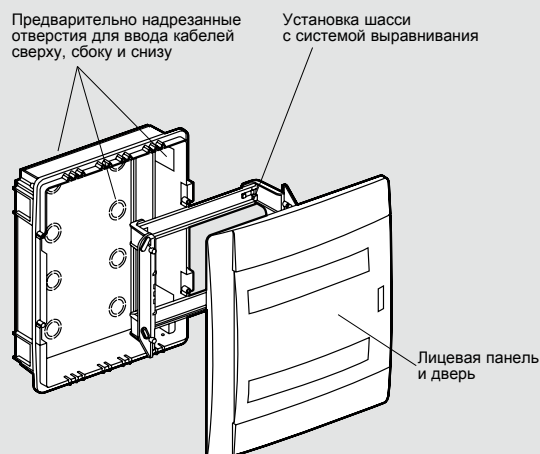

Practibox™ распределительные щитки скрытого монтажа

от 6 до 36 модулей

6 011 11

6 011 19

Степень защиты IP 40 – IK 07 с дверью
 Класс изоляции II
 Номинальный ток $I_n = 63 \text{ A}$
 Соответствие МЭК 60 439

Упак.	Кат. №	Щитки
1	6 011 10	1 рейка на 6 модулей
1	6 011 11	1 рейка на 8 модулей
1	6 011 12	1 рейка на 12 модулей
1	6 011 13	2 рейки на 12 модулей
1	6 011 14	3 рейки на 12 модулей
Щитки с шинами PE+N		
Поставляются с шинами: – 1 x PE: 4 x 16 ² + 4 x 10 ² – 1 x N: 4 x 16 ² + 4 x 10 ²		
1	6 011 17	1 рейка на 12 модулей
1	6 011 18	2 рейки на 12 модулей
1	6 011 19	3 рейки на 12 модулей

Аксессуары		
Заглушка Разделяемая на модули или 1/2 модулей Шириной 5 модулей, белая		
20	0 016 60	
Шина N + PE Нейтраль и земля, 2 x 8 зажимов		
10	6 012 90	
Замок Замок п° 850 Только для распределительных щитков на 2 или 3 рейки		
1	0 019 66	