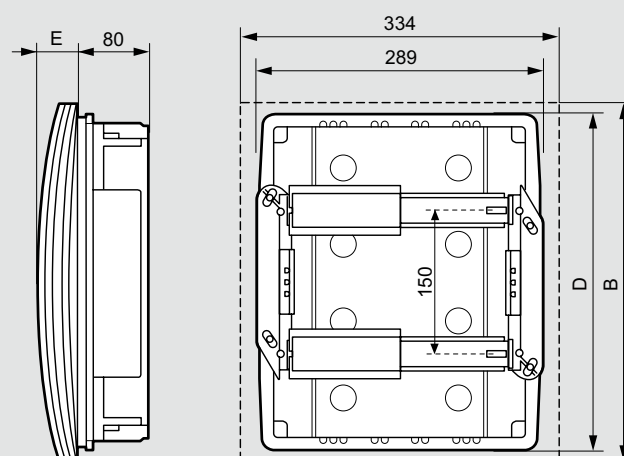

Аксессуары		
Заглушка Разделяемая на модули или 1/2 модулей Шириной 5 модулей, белая		
20	0 016 60	
Шина N + PE Нейтраль и земля, 2 x 8 зажимов		
10	6 012 90	
Замок Замок п° 850 Только для распределительных щитков на 2 или 3 рейки		
1	0 019 66	

Габаритные размеры

• Щитки на 6, 8 и 12 модулей

	Количество модулей		
	6 мод.	8 мод.	12 мод.
A	230	266	334
B	186	188	225
C	208	244	287
D	180	180	208
E	27	27	31

• Щитки на 24 и 36 модулей

	Количество модулей	
	24 мод.	36 мод.
B	376	526
D	358	508
E	40	42