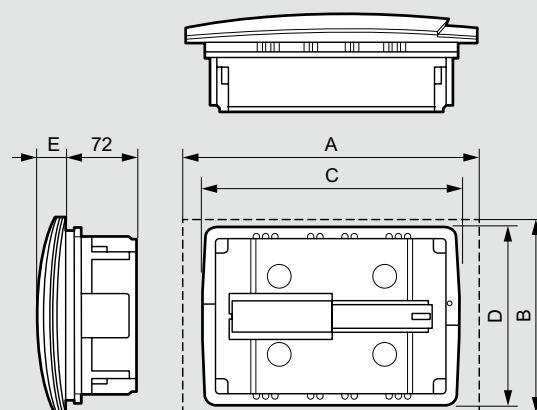

Practibox™ распределительные щитки скрытого монтажа

от 6 до 36 модулей

6 011 11

6 011 19

Степень защиты IP 40 – IK 07 с дверью
 Класс изоляции II
 Номинальный ток $I_n = 63 \text{ A}$
 Соответствие МЭК 60 439

Упак.	Кат. №	Щитки
1	6 011 10	1 рейка на 6 модулей
1	6 011 11	1 рейка на 8 модулей
1	6 011 12	1 рейка на 12 модулей
1	6 011 13	2 рейки на 12 модулей
1	6 011 14	3 рейки на 12 модулей
Щитки с шинами PE+N		
Поставляются с шинами: – 1 x PE: 4 x 16 ² + 4 x 10 ² – 1 x N: 4 x 16 ² + 4 x 10 ²		
1	6 011 17	1 рейка на 12 модулей
1	6 011 18	2 рейки на 12 модулей
1	6 011 19	3 рейки на 12 модулей

Аксессуары		
Заглушка Разделяемая на модули или 1/2 модулей Шириной 5 модулей, белая		
20	0 016 60	
Шина N + PE Нейтраль и земля, 2 x 8 зажимов		
10	6 012 90	
Замок Замок п° 850 Только для распределительных щитков на 2 или 3 рейки		
1	0 019 66	

Габаритные размеры

• Щитки на 6, 8 и 12 модулей

	Количество модулей		
	6 мод.	8 мод.	12 мод.
A	230	266	334
B	186	188	225
C	208	244	287
D	180	180	208
E	27	27	31

• Щитки на 24 и 36 модулей

	Количество модулей	
	24 мод.	36 мод.
B	376	526
D	358	508
E	40	42