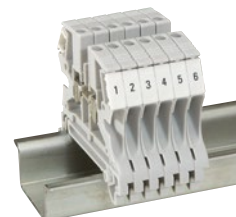

395 05 для клеммных блоков Viking 3

Упак.	Кат. №	Маркировочные листы без надписей
1000	0 395 00	Лист на 100 надрезанных этикеток Нанесение надписей вручную или с помощью Logicab 2 (стр. 396) Для клемм с шагом 5 мм Для клемм с шагом 6 мм Для клемм с шагом 8 мм
1000	0 395 01	
1000	0 395 02	
1000	0 395 05	Цифры Крепятся на клемму спереди Шаг 5 мм 1 - 10 (используются 10 раз) 11 - 20 (используются 10 раз) 21 - 30 (используются 10 раз) 31 - 40 (используются 10 раз) 1 - 50 (используются 2 раза) 1 - 100 101 - 200 201 - 300 Шаг 6 мм 1 - 10 (используются 10 раз) 11 - 20 (используются 10 раз) 21 - 30 (используются 10 раз) 31 - 40 (используются 10 раз) 1 - 50 (используются 2 раза) 1 - 100 101 - 200 201 - 300 301 - 400 401 - 500 Шаг 8 мм 1 - 10 (используются 10 раз) 11 - 20 (используются 10 раз) 21 - 30 (используются 10 раз) 31 - 40 (используются 10 раз) 1 - 50 (используются 2 раза) 1 - 100 101 - 200
1000	0 395 06	
1000	0 395 07	Чёрный фломастер Нанесение несмываемых надписей
1000	0 395 08	
1000	0 395 09	Горизонт. формат Вертик. формат
1000	0 395 10	
1000	0 395 11	0 395 05
1000	0 395 12	
1000	0 395 15	0 395 06
1000	0 395 16	
1000	0 395 17	0 395 07
1000	0 395 18	
1000	0 395 19	0 395 08
1000	0 395 20	
1000	0 395 21	0 395 09
1000	0 395 22	
1000	0 395 23	0 395 10
1000	0 395 24	
1000	0 395 25	0 395 11
1000	0 395 26	
1000	0 395 27	0 395 12
1000	0 395 28	
1000	0 395 29	0 395 15
1000	0 395 30	
1000	0 395 31	0 395 16
1000	0 395 32	
10	0 395 98	0 395 17