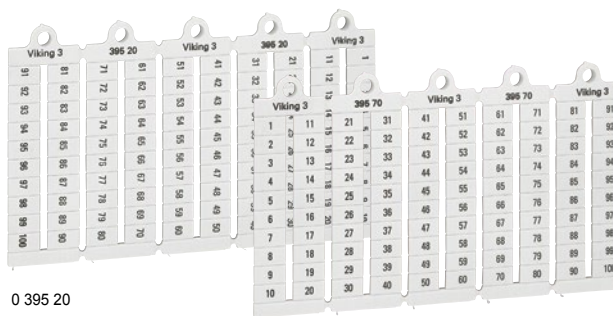

Листы с этикетками

для клемм Viking 3

0 395 20

0 395 70

Упак.	Кат. №	Маркировочные листы без надписей
1000	0 395 00	Лист на 100 надрезанных этикеток Нанесение надписей вручную или с помощью Logicab 2 (стр. 396) Для клемм с шагом 5 мм Для клемм с шагом 6 мм Для клемм с шагом 8 мм
1000	0 395 01	
1000	0 395 02	
1000	0 395 05	Цифры Крепятся на клемму спереди Шаг 5 мм 1 - 10 (используются 10 раз) 11 - 20 (используются 10 раз) 21 - 30 (используются 10 раз) 31 - 40 (используются 10 раз) 1 - 50 (используются 2 раза) 1 - 100 101 - 200 201 - 300 Шаг 6 мм 1 - 10 (используются 10 раз) 11 - 20 (используются 10 раз) 21 - 30 (используются 10 раз) 31 - 40 (используются 10 раз) 1 - 50 (используются 2 раза) 1 - 100 101 - 200 201 - 300 301 - 400 401 - 500 Шаг 8 мм 1 - 10 (используются 10 раз) 11 - 20 (используются 10 раз) 21 - 30 (используются 10 раз) 31 - 40 (используются 10 раз) 1 - 50 (используются 2 раза) 1 - 100 101 - 200
1000	0 395 06	
1000	0 395 07	Чёрный фломастер Нанесение несмываемых надписей
1000	0 395 08	
1000	0 395 09	Горизонт. формат Вертик. формат
1000	0 395 10	
1000	0 395 11	0 395 05
1000	0 395 12	
1000	0 395 15	0 395 06
1000	0 395 16	
1000	0 395 17	0 395 07
1000	0 395 18	
1000	0 395 19	0 395 08
1000	0 395 20	
1000	0 395 21	0 395 09
1000	0 395 22	
1000	0 395 23	0 395 10
1000	0 395 24	
1000	0 395 25	0 395 11
1000	0 395 26	
1000	0 395 27	0 395 12
1000	0 395 28	
1000	0 395 29	0 395 15
1000	0 395 30	
1000	0 395 31	0 395 16
1000	0 395 32	
10	0 395 98	0 395 17