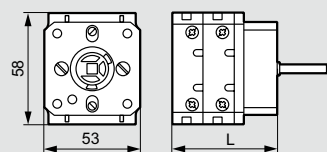

Размеры

PR 12

Число контактов	L, мм Крепление винтами
1 2	36
3 4	46
5 6	56
7 8	66
9 10	76

PR 17 and PR 21

Число контактов	L, мм Крепление винтами
1 2	33
3 4	45
5 6	57
7 8	69
9 10	81

PR 26

Число контактов	L, мм Крепление винтами
1 2	36
3 4	51
5 6	66
7 8	81
9 10	96

PR 40 и PR 63

Число контактов	L, мм Крепление винтами
1 2	60
3 4	80
5 6	100
7 8	120
9 10	140

Коробки

Для PR 12 (1 – 4 контакта)

Число контактов PR 12	D, мм
1 2	46
3 4	58

Для PR 12 (1 – 9 контактов)
PR 17 и PR 21 (1 – 9 контактов)
PR 26 (1 – 9 контактов)

Число контактов PR 12/17/21	D, мм
1 6	77
7 10	101

PR 26	D, мм
1 4	77
5 8	101

Для PR 40/63 (1 – 8 контактов)

Число контактов PR 40/63	D, мм
1 4	107
5 8	145