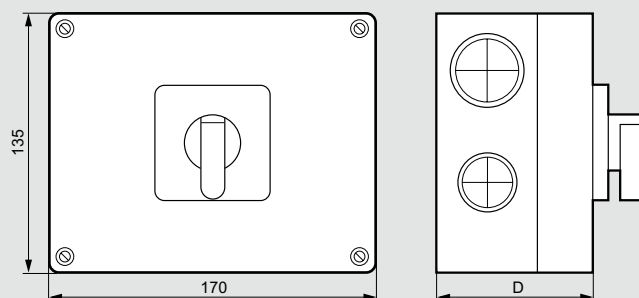

Число контактов PR 40/63	D, мм
1 4	107
5 8	145