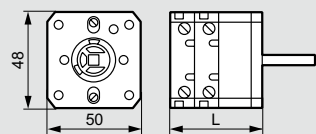

Размеры

PR 12

Число контактов	L, мм Крепление винтами
1 2	36
3 4	46
5 6	56
7 8	66
9 10	76

PR 17 and PR 21

Число контактов	L, мм Крепление винтами
1 2	33
3 4	45
5 6	57
7 8	69
9 10	81

PR 26

Число контактов	L, мм Крепление винтами
1 2	36
3 4	51
5 6	66
7 8	81
9 10	96

PR 40 и PR 63

Число контактов	L, мм Крепление винтами
1 2	60
3 4	80
5 6	100
7 8	120
9 10	140

Коробки

Для PR 12 (1 – 4 контакта)

Число контактов PR 12	D, мм
1 2	46
3 4	58

Для PR 12 (1 – 9 контактов)
PR 17 и PR 21 (1 – 9 контактов)
PR 26 (1 – 9 контактов)