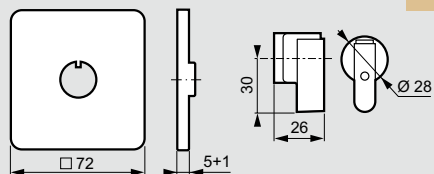

Размеры

PR 12

Число контактов	L, мм Крепление винтами
1 2	36
3 4	46
5 6	56
7 8	66
9 10	76

PR 17 and PR 21

Число контактов	L, мм Крепление винтами
1 2	33
3 4	45
5 6	57
7 8	69
9 10	81

PR 26

Число контактов	L, мм Крепление винтами
1 2	36
3 4	51
5 6	66
7 8	81
9 10	96

Число контактов PR 12/17/21	D, мм
1 6	77
7 10	101

PR 26	D, мм
1 4	77
5 8	101

Для PR 40/63 (1 – 8 контактов)

Число контактов PR 40/63	D, мм
1 4	107
5 8	145