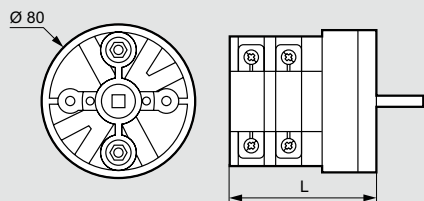

Размеры

PR 12

Число контактов	L, мм Крепление винтами
1 2	36
3 4	46
5 6	56
7 8	66
9 10	76

PR 17 and PR 21

Число контактов	L, мм Крепление винтами
1 2	33
3 4	45
5 6	57
7 8	69
9 10	81

PR 26

Число контактов	L, мм Крепление винтами
1 2	36
3 4	51
5 6	66
7 8	81
9 10	96

PR 40 и PR 63

Число контактов	L, мм Крепление винтами
1 2	60
3 4	80
5 6	100
7 8	120
9 10	140

Коробки

Для PR 12 (1 – 4 контакта)

Число контактов PR 12	D, мм
1 2	46
3 4	58

Для PR 12 (1 – 9 контактов)
PR 17 и PR 21 (1 – 9 контактов)
PR 26 (1 – 9 контактов)