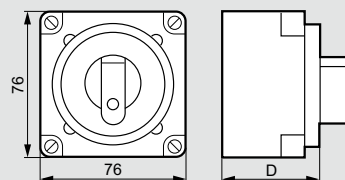

Размеры

PR 12

Число контактов	L, мм Крепление винтами
1 2	36
3 4	46
5 6	56
7 8	66
9 10	76

PR 17 and PR 21

Число контактов	L, мм Крепление винтами
1 2	33
3 4	45
5 6	57
7 8	69
9 10	81

PR 26

Число контактов	L, мм Крепление винтами
1 2	36
3 4	51
5 6	66
7 8	81
9 10	96

PR 40 и PR 63

Число контактов	L, мм Крепление винтами
1 2	60
3 4	80
5 6	100
7 8	120
9 10	140

Коробки

Для PR 12 (1 – 4 контакта)

Число контактов PR 12	D, мм
1 2	46
3 4	58

Для PR 12 (1 – 9 контактов)
PR 17 и PR 21 (1 – 9 контактов)
PR 26 (1 – 9 контактов)