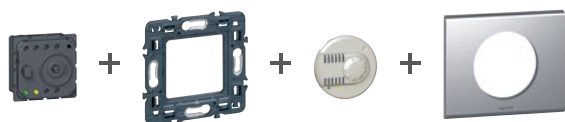

ДРУГИЕ ФУНКЦИИ (таблица выбора стр. 503)