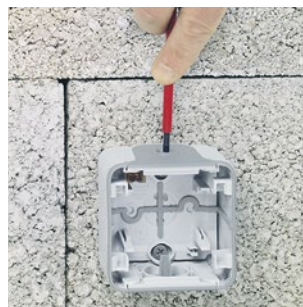

Быстрый монтаж, гарантированная защита

Установка кабеля
диаметром
от 4 до 15 мм

Установка пластиковой
трубки диаметром
от 16 до 25 мм

Сделайте отверстие в торцевой заглушке при помощи отвертки

Вручную удалите центральную часть мембраны на торцевой заглушке, потянув за язычок

Вставьте кабель в торцевую заглушку

Вставьте трубку в торцевую заглушку

Мембрана на торцевой заглушке обеспечивает степень защиты IP55

Мембрана торцевой заглушки компенсирует любое отклонение трубки от вертикали и обеспечивает степень защиты IP55