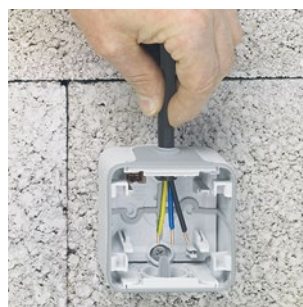

Быстрый монтаж, гарантированная защита

Установка кабеля
диаметром
от 4 до 15 мм

Установка пластиковой
трубки диаметром
от 16 до 25 мм

Сделайте отверстие в торцевой заглушке при помощи отвертки

Вручную удалите центральную часть мембраны на торцевой заглушке, потянув за язычок

Вставьте кабель в торцевую заглушку

Вставьте трубку в торцевую заглушку

Мембрана на торцевой заглушке обеспечивает степень защиты IP55

Мембрана торцевой заглушки компенсирует любое отклонение трубки от вертикали и обеспечивает степень защиты IP55