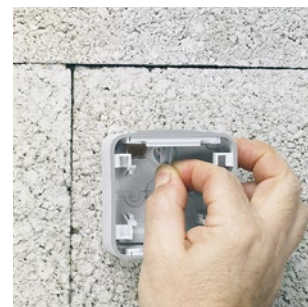

7 756 86 Titanium

7 756 87 Pearl

Таблица выбора лицевых панелей стр. 582-589
Таблица выбора рамок и суппортов стр. 589-591

Механизмы с металлическим суппортом,
монтаж на захват или на винтах

Упак.	Кат. №	Термостаты 220 В~ 50/60 Гц
		Термостат с НЗ контактом 5 А cos φ = 1, 2 А cos φ = 0,6 Диапазон регулирования 5° С до 30° С Режимы работы: нормальный, ночной, управление от таймера. Имеет LED-индикатор. Поставляется с лицевой панелью
1	7 758 15	White Dark Bronze Aluminium Titanium Pearl
1	7 756 84	
1	7 756 85	
1	7 756 86	
1	7 756 87	
		Термостат с НЗ контактом и индикатором LED 8 А cos φ = 1 4 А cos φ = 0,6 Диапазон регулирования 5° С до 30° С Режимы работы: нормальный, ночной, управление от таймера Имеет LED-индикатор
1	7 758 67	White Dark Bronze Aluminium Titanium Pearl
1	7 756 92	
1	7 756 93	
1	7 756 94	
1	7 756 95	
		Термостат для теплых полов НО контакт, 16 А 220 В~ Диапазон регулирования от 10° С до 60° С В комплекте с выносным датчиком температуры Предусмотрена возможность снижения настройки на 8° С по команде от внешнего таймера Имеет LED-индикатор. Поставляется с лицевой панелью
1	7 758 58	White Dark Bronze Aluminium Titanium Pearl
1	7 756 88	
1	7 756 89	
1	7 756 90	
1	7 756 91	
		Электронный термостат 220 В~ 50/60 Гц. Диапазон регулирования 5° С до 30° С Точность регулирования +/- 0,5° С Выход с реверсивным контактом Поставляется без лицевой панели 8 А cos φ = 1 при 250 В~ 2 А cos φ = 0,6 при 250 В~ От 1 до 500 мА при 12-48 В=
1	7 758 68	

Быстрый монтаж, гарантированная защита

Установка кабеля
диаметром
от 4 до 15 мм

Установка пластиковой
трубки диаметром
от 16 до 25 мм

Сделайте отверстие в торцевой заглушке при помощи отвертки

Вручную удалите центральную часть мембраны на торцевой заглушке, потянув за язычок