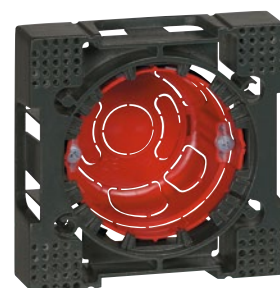

Высокая степень влагоустойчивости и ударопрочности IK 10

Рамка крепится к стене штифтами в четырех точках, которые с усилием закрываются 4 заглушками (чтобы снять, требуется их высверлить)

Механизмы поставляются с лицевыми панелями

## Программа Soliroc™

рамки, накладные коробки, аксессуары

0 778 51

0 778 83+0 801 08

Упак.	Кат. №	Рамки - IK 10
1	0 778 51	Поставляются с 4-мя заглушками Одноместная рамка 110 x 110 мм
1	0 778 52	2-местная рамка 110 x 181 мм Горизонтальный или вертикальный монтаж Межосевое расстояние 71 мм
1	0 778 53	3-местная рамка 110 x 252 мм Горизонтальный или вертикальный монтаж Межосевое расстояние 71 мм
1	0 778 90	<b>Накладные коробки IK 10</b> Для механизмов Soliroc (кроме Кат. № 0 778 74/75) Одноместная коробка 110 x 110 x 45 мм кроме кат. № 0 778 74/75
1	0 778 92	2-местная коробка 110 x 181 x 45 мм Горизонтальный или вертикальный монтаж Межосевое расстояние 71 мм
5	0 778 96	<b>Аксессуары</b> <b>Запасные заглушки</b> Демонтируются только путем высверливания. Набор из 4 шт.
1	0 778 85	<b>Прокладки для сглаживания дефектов поверхности</b> Выполнены из пеноматериала для сглаживания неровностей стены
1	0 778 86	Для одноместной рамки
1	0 778 87	Для 2-местной рамки
1	0 778 87	Для 3-местной рамки
1	0 778 66	<b>Заглушка</b> 2 модуля
1	0 778 80	<b>Адаптеры Soliroc для механизмов Mosaic – IK 10</b> Для механизмов Mosaic. 2 модуля Адаптер с крышкой - IP 55
1	0 778 81	Адаптер без крышки - IP 20
1	0 778 83	<b>Адаптер для заделки в стене</b> Используется с коробками Batibox для кирпичных и бетонных стен, монтируемыми в стену. Рамка Soliroc крепится непосредственно на адаптер без необходимости сверления отверстий и без применения штифтов Одноместный адаптер подходит для установки в двухместные коробки